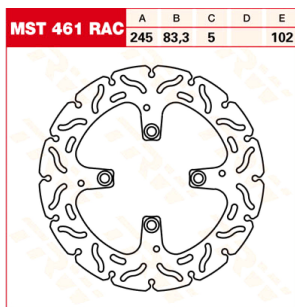

TRW Tarcza hamulcowa MST461RAC DUCATI Biposto Tr

Cena :

197,00 zł

Nr katalogowy : **MST461RAC**

Producent : **TRW**

Stan magazynowy : **bardzo wysoki**

Średnia ocena :

TRW Tarcza hamulcowa MST461RAC DUCATI Biposto Tricolore

Tarcze TRW Lucas posiadają homologacje. Są odporne na ścieranie i mają 30% dłuższą żywotność. Wszystkie modele: tarcze Allround, RAC i EC-offroad wykonane są z niezwykle precyzyjnie hartowanej stali. Wykończenie powierzchni (grubość odchylenie 2 / 100mm) zapobiega wibracjom i poprawia adaptację klocków. Nowy specjalny stop zapobiega nadmiernej korozji. Technologia laserowa pozwala na lekką konstrukcję z drobnymi konturami. Każda tarcza może być używana z klockami hamulcowymi z oferty TRW-Lucas. Tarcze RAC to tarcze pływające z ofert TRW-Lucas.

Średnica koła śrub mocujących : 102 mm

Liczba śrub mocujących : 4

Średnica otworu śruby : 10.0 mm

Grubość : 5 mm

Typ : Stała

Producent : TRW

Pasuje do:

Make Model Displacement Year Country Engine Info Position

DUCATI 1098 1099 2007 ALL 119 KW(162 PS) Rear

DUCATI 1098 1099 2008 ALL 119 KW(162 PS) Rear

DUCATI 1098 Biposto 1099 2007 ALL 119 KW(162 PS) Rear

DUCATI 1098 Biposto 1099 2008 ALL 119 KW(162 PS) Rear

DUCATI 1198 1198 2009 ALL 125 KW(170 PS); 132 KW(180 PS) Rear

DUCATI 1198 1198 2010 ALL 125 KW(170 PS) Rear

DUCATI 1198 1198 2011 ALL 125 KW(170 PS) Rear

DUCATI 1098 R 1099 2008 ALL 132 KW(180 PS) Rear

DUCATI 1098 R 1099 2009 EUROPE 132 KW(180 PS) Rear

DUCATI 1198 R 1198 2010 ALL 125 KW(170 PS) Rear

DUCATI 1098 S 1099 2007 ALL 119 KW(162 PS) Rear

DUCATI 1098 S 1099 2008 ALL 119 KW(162 PS) Rear

DUCATI 1098 S Biposto 1099 2007 ALL 119 KW(162 PS) Rear

DUCATI 1098 S Biposto 1099 2008 ALL 119 KW(162 PS) Rear

DUCATI 1098 S Tricolore 1099 2007 ALL 119 KW(162 PS) Rear

DUCATI 1198 SP 1198 2011 ALL 125 KW(170 PS) Rear

DUCATI STREETFIGHTER 1100 1099 2010 ALL 114 KW(155 PS) Rear

DUCATI STREETFIGHTER 1100 S 1099 2010 ALL 114 KW(155 PS) Rear

DUCATI STREETFIGHTER 1100 1099 2011 ALL 114 KW(155 PS) Rear

DUCATI STREETFIGHTER 1100 S 1099 2011 ALL 114 KW(155 PS) Rear

DUCATI STREETFIGHTER 1100 S 1099 2012 ALL 114 KW(155 PS) Rear

DUCATI STREETFIGHTER 1100 S 1099 2013 EUROPE 114 KW(155 PS) Rear