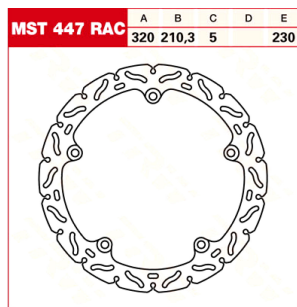

TRW Tarcza hamulcowa MST447RAC HONDA NC 700 X 670

Cena :

664,00 zł

Nr katalogowy : **MST447RAC**

Producent : **TRW**

Stan magazynowy : **bardzo wysoki**

Średnia ocena :

TRW Tarcza hamulcowa MST447RAC HONDA NC 700 X 670

Tarcze są dedykowane do motocykli na przednią i na tylną oś. Wszystkie zostały przyporządkowane do motocykli.

Dane techniczne:

Średnica zewn. : 320 mm

Średnica wewn. : 210.3 mm

Średnica koła śrub mocujących : 230 mm

Liczba śrub mocujących : 5

Średnica otworu śruby : 10.5 mm

Grubość : 5 mm

Typ : Stala

Producent : TRW

Make Model Displacement Year Country Engine Info Position

HONDA CTX 700 D ABS DCT 700 2017 AMERICA 35 KW(48 PS)