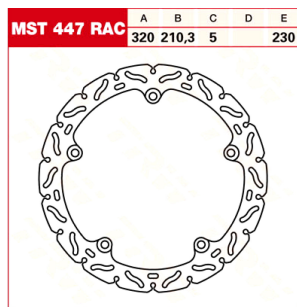

TRW Tarcza hamulcowa MST447RAC HONDA NC 700 X 670

Cena :

664,00 zł

Nr katalogowy : **MST447RAC**

Producent : **TRW**

Stan magazynowy : **bardzo wysoki**

Średnia ocena :

TRW Tarcza hamulcowa MST447RAC HONDA NC 700 X 670

Tarcze są dedykowane do motocykli na przednią i na tylną oś. Wszystkie zostały przyporządkowane do motocykli.

Dane techniczne:

Średnica zewn. : 320 mm

Średnica wewn. : 210.3 mm

Średnica koła śrub mocujących : 230 mm

Liczba śrub mocujących : 5

Średnica otworu śruby : 10.5 mm

Grubość : 5 mm

Typ : Stal

Producent : TRW

Make Model Displacement Year Country Engine Info Position

HONDA CTX 700 D ABS DCT 700 2017 AMERICA 35 KW(48 PS)