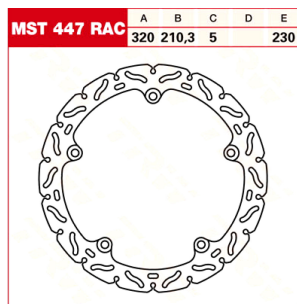

# TRW Tarcza hamulcowa MST447RAC HONDA NC 700 X 670

**Cena :**

**664,00 zł**

Nr katalogowy : **MST447RAC**

Producent : **TRW**

Stan magazynowy : **bardzo wysoki**

Średnia ocena :

TRW Tarcza hamulcowa MST447RAC HONDA NC 700 X 670

Tarcze są dedykowane do motocykli na przednią i na tylną oś. Wszystkie zostały przyporządkowane do motocykli.

Dane techniczne:

Średnica zewn. : 320 mm

Średnica wewn. : 210.3 mm

Średnica koła śrub mocujących : 230 mm

Liczba śrub mocujących : 5

Średnica otworu śruby : 10.5 mm

Grubość : 5 mm

Typ : Stal

Producent : TRW

Make Model Displacement Year Country Engine Info Position

HONDA CTX 700 D ABS DCT 700 2017 AMERICA 35 KW(48 PS)