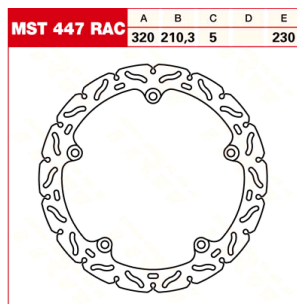

TRW Tarcza hamulcowa MST447RAC HONDA NC 700 X 670

Cena :

664,00 zł

Nr katalogowy : **MST447RAC**

Producent : **TRW**

Stan magazynowy : **bardzo wysoki**

Średnia ocena :

TRW Tarcza hamulcowa MST447RAC HONDA NC 700 X 670

Tarcze są dedykowane do motocykli na przednią i na tylną oś. Wszystkie zostały przyporządkowane do motocykli.

Dane techniczne:

Średnica zewn. : 320 mm

Średnica wewn. : 210.3 mm

Średnica koła śrub mocujących : 230 mm

Liczba śrub mocujących : 5

Średnica otworu śruby : 10.5 mm

Grubość : 5 mm

Typ : Stal

Producent : TRW

Make Model Displacement Year Country Engine Info Position

HONDA CTX 700 D ABS DCT 700 2017 AMERICA 35 KW(48 PS)