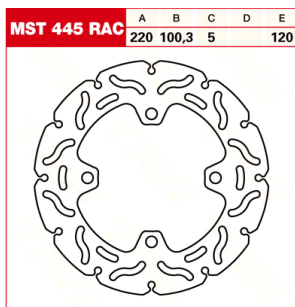

TRW Tarcza hamulcowa MST445RAC KAWASAKI ZX-10 R ZX

Cena :

197,00 zł

Nr katalogowy : **MST445RAC**

Producent : **TRW**

Stan magazynowy : **bardzo wysoki**

Średnia ocena :

TRW Tarcza hamulcowa MST445RAC KAWASAKI ZX-10 R ZX

Tarcze są dedykowane do motocykli na przednią i na tylną oś. Wszystkie zostały przyporządkowane do motocykli.

Dane techniczne:

Średnica zewn. : 220 mm

Średnica wewn. : 100.3 mm

Średnica koła śrub mocujących : 120 mm

Liczba śrub mocujących : 4

Średnica otworu śruby : 10.5 mm

Grubość : 5 mm

Typ : Stała

Producent : TRW

Pasuje do:

Make Model Displacement Year Country Engine Info Position

KAWASAKI ZX-10 R 1000 Ninja 998 2014 ALL 147 KW(200 PS) Rear