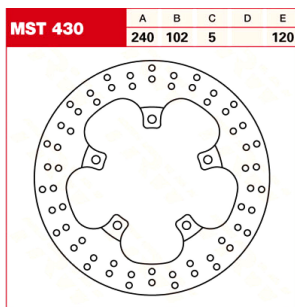

TRW Tarcza hamulcowa MST430 APRILIA SMV 750 Dorsod

Cena :

520,00 zł

Nr katalogowy : **MST430**

Producent : **TRW**

Stan magazynowy : **bardzo wysoki**

Średnia ocena :

TRW Tarcza hamulcowa MST430 APRILIA SMV 750 Dorsoduro

Wszystkie tarcze hamulcowe TRW Lucas, zarówno do skuterów jak i cięższych motocykli, posiadają odpowiednie świadectwo homologacji, uprawniające do użycia ich w ruchu po drogach publicznych.

Tarcze hamulcowe TRW Lucas wykonano z najwyższej jakości stali, która gwarantuje równomierne nagrzewanie się jej na całej powierzchni, co ułatwia szybką adaptację termiczną okładzin hamulcowych. Odpowiedni skład chemiczny zapobiega przedwczesnej korozji.

Technologia laserowego wykrawania, pozwala na uzyskanie ciekawych kształtów tarcz oraz dokładność kształtu. W jednym z ostatnich procesów technologicznych, tarcza jest szlifowana do osiągnięcia projektowej grubości. Ten proces jest nadzorowany przez czujniki, które pozwalają na osiągnięcie dokładności na poziomie 2/100 mm.

Tarcze są dedykowane do motocykli na przednią i na tylną oś. Wszystkie zostały przyporządkowane do motocykli.

Dane techniczne:

Średnica zewn. : 240 mm

Średnica wewn. : 102.0 mm

Średnica koła śrub mocujących : 120 mm

Liczba śrub mocujących : 5

Średnica otworu śruby : 8.3 mm

Grubość : 5 mm

Typ : Stała

Producent : TRW

Make Model Displacement Year Country Engine Info Position