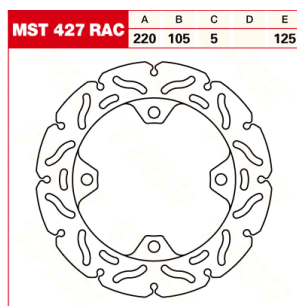

## TRW Tarcza hamulcowa MST427RAC HONDA CBR 1000 RR F

**Cena :**

**197,00 zł**

Nr katalogowy : **MST427RAC**

Producent : **TRW**

Stan magazynowy : **bardzo wysoki**

Średnia ocena :

TRW Tarcza hamulcowa MST427RAC HONDA CBR 1000 RR Fireblade

Tarcze są dedykowane do motocykli na przednią i na tylną oś. Wszystkie zostały przyporządkowane do motocykli.

Dane techniczne:

Średnica zewn. : 220 mm

Średnica wewn. : 105.0 mm

Średnica koła śrub mocujących : 125 mm

Liczba śrub mocujących : 4

Średnica otworu śruby : 10.5 mm

Grubość : 5 mm

Typ : Stała

Producent : TRW

Pasuje do:

Make Model Displacement Year Country Engine Info Position

HONDA CBR 1000 RR Fireblade 999 2008 ALL 131 KW(178 PS) Rear