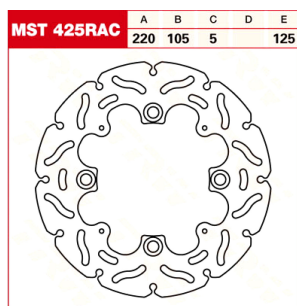

TRW Tarcza hamulcowa MST425RAC HONDA CBR 600 RR AB

Cena :

197,00 zł

Nr katalogowy : **MST425RAC**

Producent : **TRW**

Stan magazynowy : **bardzo wysoki**

Średnia ocena :

TRW Tarcza hamulcowa MST425RAC HONDA CBR 600 RR AB

Tarcze są dedykowane do motocykli na przednią i na tylną oś. Wszystkie zostały przyporządkowane do motocykli.

INSIDE DIAMETER 105,0 mm

MATERIAL Steel

MODEL RAC Series

OUTSIDE DIAMETER 220 mm

SHAPE Contour

THICKNESS 5,0 mm

TYPE One Piece (Fixed)

UNITS Each

PRODUCT NAME Brake Rotor

MOUNTING POSITION Rear

Pasuje do:

Make Model Displacement Year Country Engine Info Position

HONDA CBR 600 RR ABS 599 2009 AMERICA 88 KW(120 PS) Rear