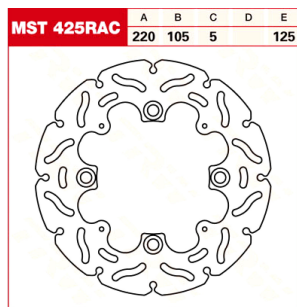

TRW Tarcza hamulcowa MST425RAC HONDA CBR 600 RR AB

Cena :

197,00 zł

Nr katalogowy : **MST425RAC**

Producent : **TRW**

Stan magazynowy : **bardzo wysoki**

Średnia ocena :

TRW Tarcza hamulcowa MST425RAC HONDA CBR 600 RR AB

Tarcze są dedykowane do motocykli na przednią i na tylną oś. Wszystkie zostały przyporządkowane do motocykli.

INSIDE DIAMETER 105,0 mm

MATERIAL Steel

MODEL RAC Series

OUTSIDE DIAMETER 220 mm

SHAPE Contour

THICKNESS 5,0 mm

TYPE One Piece (Fixed)

UNITS Each

PRODUCT NAME Brake Rotor

MOUNTING POSITION Rear

Pasuje do:

Make Model Displacement Year Country Engine Info Position

HONDA CBR 600 RR ABS 599 2009 AMERICA 88 KW(120 PS) Rear