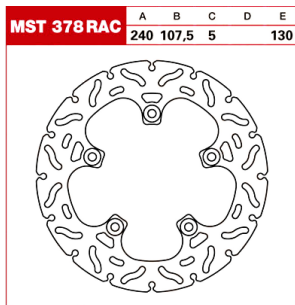

TRW Tarcza hamulcowa MST378RAC KTM SUPERMOTO DUKE

Cena :

525,00 zł

Nr katalogowy : **MST378RAC**

Producent : **TRW**

Stan magazynowy : **bardzo wysoki**

Średnia ocena :

TRW Tarcza hamulcowa MST378RAC KTM SUPERMOTO DUKE

Dane techniczne:

Średnica zewn. : 240 mm

Średnica wewn. : 107.5 mm

Średnica koła śrub mocujących : 130 mm

Liczba śrub mocujących : 5

Średnica otworu śruby : 8.5 mm

Grubość : 5 mm

Typ : Stalą