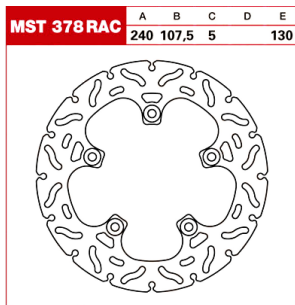

# TRW Tarcza hamulcowa MST378RAC KTM SUPERMOTO DUKE

**Cena :**

**525,00 zł**

Nr katalogowy : **MST378RAC**

Producent : **TRW**

Stan magazynowy : **bardzo wysoki**

Średnia ocena :

TRW Tarcza hamulcowa MST378RAC KTM SUPERMOTO DUKE

Dane techniczne:

Średnica zewn. : 240 mm

Średnica wewn. : 107.5 mm

Średnica koła śrub mocujących : 130 mm

Liczba śrub mocujących : 5

Średnica otworu śruby : 8.5 mm

Grubość : 5 mm

Typ : Stała