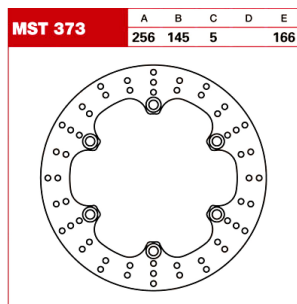

TRW Tarcza hamulcowa MST373 HONDA CB 1300 CB 1100

Cena :

499,00 zł

Nr katalogowy : **MST373**

Producent : **TRW**

Stan magazynowy : **bardzo wysoki**

Średnia ocena :

TRW Tarcza hamulcowa MST373 HONDA CB 1300 CB 1100

Tarcze są dedykowane do motocykli na przednią i na tylną oś. Wszystkie zostały przyporządkowane do motocykli.

Dane techniczne:

Średnica zewn. : 256 mm

Średnica wewn. : 145.0 mm

Średnica koła śrub mocujących : 166 mm