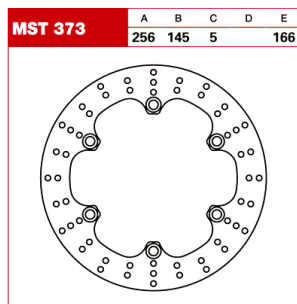

# TRW Tarcza hamulcowa MST373 HONDA CB 1300 CB 1100

**Cena :**

**477,00 zł**

Nr katalogowy : **MST373**

Producent : **TRW**

Stan magazynowy : **bardzo wysoki**

Średnia ocena :

TRW Tarcza hamulcowa MST373 HONDA CB 1300 CB 1100

Tarcze są dedykowane do motocykli na przednią i na tylną oś. Wszystkie zostały przyporządkowane do motocykli.

Dane techniczne:

Średnica zewn. : 256 mm

Średnica wewn. : 145.0 mm

Średnica koła śrub mocujących : 166 mm