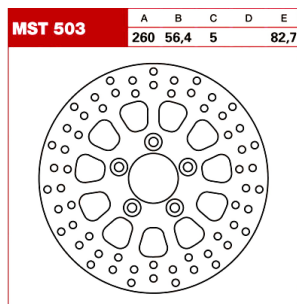

TRW Tarcza hamulcowa MST503 Harley Davidson Nigh

Cena :

594,00 zł

Nr katalogowy : **MST503**

Producent : **TRW**

Stan magazynowy : **bardzo wysoki**

Średnia ocena :

TRW Tarcza hamulcowa MST503 Harley Davidson Nightster LOW

Tarcze są dedykowane do motocykli na przednią i na tylną oś. Wszystkie zostały przyporządkowane do motocykli.

BOLT PATTERN 5 Hole

INSIDE DIAMETER 56,4 mm

MATERIAL Steel

OUTSIDE DIAMETER 260 mm

SHAPE Round

THICKNESS 5,0 mm

TYPE One Piece (Fixed)

UNITS Each

PRODUCT NAME Brake Rotor

MOUNTING POSITION Rear

Pasuje do:

Make Model Displacement Year Country Engine Info Position

Harley Davidson XL 1200 X Forty-Eight 1202 2014 ALL 49 KW(67 PS) Rear

Harley Davidson XL 1200 C Sportster Custom 1202 2015 ALL 33 KW(46 PS); 34 KW(47 PS); 50 KW(68 PS) Rear

Harley Davidson XL 1200 C ABS Sportster Custom 1202 2017 ALL 33 KW(46 PS); 34 KW(47 PS); 50 KW(68 PS)