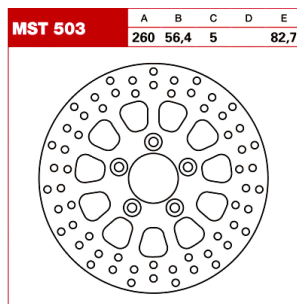

TRW Tarcza hamulcowa MST503 Harley Davidson Nigh

Cena :

568,00 zł

Nr katalogowy : **MST503**

Producent : **TRW**

Stan magazynowy : **bardzo wysoki**

Średnia ocena :

TRW Tarcza hamulcowa MST503 Harley Davidson Nightster LOW

Tarcze są dedykowane do motocykli na przednią i na tylną oś. Wszystkie zostały przyporządkowane do motocykli.

BOLT PATTERN 5 Hole

INSIDE DIAMETER 56,4 mm

MATERIAL Steel

OUTSIDE DIAMETER 260 mm

SHAPE Round

THICKNESS 5,0 mm

TYPE One Piece (Fixed)

UNITS Each

PRODUCT NAME Brake Rotor

MOUNTING POSITION Rear

Pasuje do:

Make Model Displacement Year Country Engine Info Position

Harley Davidson XL 1200 X Forty-Eight 1202 2014 ALL 49 KW(67 PS) Rear

Harley Davidson XL 1200 C Sportster Custom 1202 2015 ALL 33 KW(46 PS); 34 KW(47 PS); 50 KW(68 PS) Rear

Harley Davidson XL 1200 C ABS Sportster Custom 1202 2017 ALL 33 KW(46 PS); 34 KW(47 PS); 50 KW(68 PS)