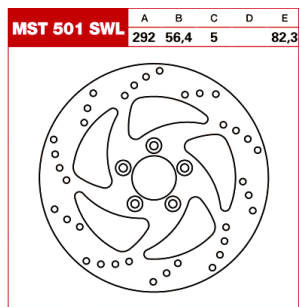

# TRW Tarcza hamulcowa MST501SWL Harley Davidson XLH

**Cena :**

**642,00 zł**

Nr katalogowy : **MST501SWL**

Producent : **TRW**

Stan magazynowy : **bardzo wysoki**

Średnia ocena :

TRW Tarcza hamulcowa MST501SWL Harley Davidson XLH

Tarcze są dedykowane do motocykli na przednią i na tylną oś. Wszystkie zostały przyporządkowane do motocykli.

Dane techniczne:

Średnica zewn. : 292 mm

Średnica wewn. : 56.4 mm

Średnica koła śrub mocujących : 82.3 mm

Harley Davidson XLH 883 Sportster Hugger 883 2002 ALL 39 KW(53 PS) Rear

Harley Davidson XLH 883 Sportster 883 2003 ALL 20 KW(27 PS); 24 KW(33 PS); 25 KW(34 PS); 34 KW(46 PS); 35 KW(47 PS); 36 KW(49 PS); 39 KW(53 PS); 40 KW(54 PS) Rear

Harley Davidson XLH 883 Sportster Hugger 883 2003 ALL 39 KW(53 PS) Rear

---

Watermark