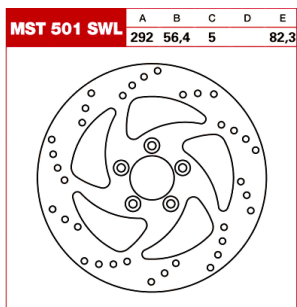

# TRW Tarcza hamulcowa MST501SWL Harley Davidson XLH

**Cena :**

**642,00 zł**

Nr katalogowy : **MST501SWL**

Producent : **TRW**

Stan magazynowy : **bardzo wysoki**

Średnia ocena :

TRW Tarcza hamulcowa MST501SWL Harley Davidson XLH

Tarcze są dedykowane do motocykli na przednią i na tylną oś. Wszystkie zostały przyporządkowane do motocykli.

Dane techniczne:

Średnica zewn. : 292 mm

Średnica wewn. : 56.4 mm

Średnica koła śrub mocujących : 82.3 mm

Harley Davidson XLH 883 Sportster Hugger 883 2002 ALL 39 KW(53 PS) Rear

Harley Davidson XLH 883 Sportster 883 2003 ALL 20 KW(27 PS); 24 KW(33 PS); 25 KW(34 PS); 34 KW(46 PS); 35 KW(47 PS); 36 KW(49 PS); 39 KW(53 PS); 40 KW(54 PS) Rear

Harley Davidson XLH 883 Sportster Hugger 883 2003 ALL 39 KW(53 PS) Rear

---

Watermark