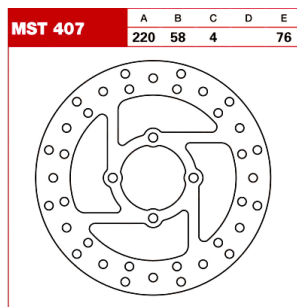

TRW Tarcza hamulcowa MST407 YAMAHA YFZ 350 DERBI

Cena :

428,00 zł

Nr katalogowy : **MST407**

Producent : **TRW**

Stan magazynowy : **bardzo wysoki**

Średnia ocena :

TRW Tarcza hamulcowa MST407 YAMAHA YFZ 350 DERBI

Tarcze hamulcowe TRW Lucas wykonano z najwyższej jakości stali, która gwarantuje równomierne nagrzewanie się jej na całej powierzchni, co ułatwia szybką adaptację termiczną okładzin hamulcowych. Odpowiedni skład chemiczny zapobiega przedwczesnej korozji.

Technologia laserowego wykrawania, pozwala na uzyskanie ciekawych kształtów tarcz oraz dokładność kształtu. W jednym z ostatnich procesów technologicznych, tarcza jest szlifowana do osiągnięcia projektowej grubości. Ten proces jest nadzorowany przez czujniki, które pozwalają na osiągnięcie dokładności na poziomie 2/100 mm.

Tarcze są dedykowane do motocykli na przednią i na tylną oś. Wszystkie zostały przyporządkowane do motocykli.

BOLT PATTERN 4 Hole

COLOR/FINISH Steel

INSIDE DIAMETER 58,0 mm

MATERIAL Steel

OUTSIDE DIAMETER 220 mm

SHAPE Round

THICKNESS 4,0 mm

TYPE One Piece (Fixed)

UNITS Each

PRODUCT NAME Brake Rotor

MOUNTING POSITION Rear

Pasuje do:

Make Model Displacement Year Country Engine Info Position

DERBI DRX 200 4T 200 2004 EUROPE 10 KW(13,6 PS) REAR

DERBI DRX 250 4T 250 2004 EUROPE 13 KW(17 PS) REAR

DERBI DRX 200 4T 200 2005 EUROPE 10 KW(13,6 PS) REAR

DERBI DRX 250 4T 250 2005 EUROPE 13 KW(17 PS) REAR

DERBI DRX 200 4T 200 2006 EUROPE 10 KW(13,6 PS) REAR

DERBI DRX 250 4T 250 2006 EUROPE 13 KW(17 PS) REAR

DERBI DRX 200 4T 200 2007 EUROPE 10 KW(13,6 PS) REAR

DERBI DRX 250 4T 250 2007 EUROPE 13 KW(17 PS) REAR

DERBI DRX 200 4T 200 2008 EUROPE 10 KW(13,6 PS) REAR

DERBI DRX 250 4T 250 2008 EUROPE 13 KW(17 PS) REAR

YAMAHA YFM 660 R Raptor 660 2001 AMERICA REAR

YAMAHA YFM 660 R Raptor 660 2002 AMERICA REAR

YAMAHA YFM 660 R Raptor 660 2003 AMERICA REAR

YAMAHA YFM 660 R LE Raptor Limited Edition 660 2003 AMERICA REAR

YAMAHA YFM 660 R Raptor 660 2004 AMERICA REAR

YAMAHA YFM 660 R LE Raptor Limited Edition 660 2004 AMERICA REAR

YAMAHA YFM 660 R Raptor 660 2005 AMERICA REAR

YAMAHA YFM 660 R SE Raptor Special Edition 660 2005 AMERICA REAR

YAMAHA YFM 350 FX 4X4 Wolverine 350 1995 AMERICA REAR

YAMAHA YFM 350 FX MNH 4X4 Wolverine Maine & New Hampshire 350 1995 AMERICA REAR

YAMAHA YFM 350 FX 4X4 Wolverine 350 1996 AMERICA REAR

YAMAHA YFM 350 FX MNH 4X4 Wolverine Maine & New Hampshire 350 1996 AMERICA REAR

YAMAHA YFM 350 FX 4X4 Wolverine 350 1997 AMERICA REAR

YAMAHA YFM 350 FX MNH 4X4 Wolverine Maine & New Hampshire 350 1997 AMERICA REAR

YAMAHA YFM 350 FX 4X4 Wolverine 350 1998 AMERICA REAR

YAMAHA YFM 350 FX 4X4 Wolverine 350 1999 AMERICA REAR

YAMAHA YFM 350 FX 4X4 Wolverine 350 2000 AMERICA REAR

YAMAHA YFM 350 FX 4X4 Wolverine 350 2001 AMERICA REAR

YAMAHA YFM 350 FX 4X4 Wolverine 350 2002 AMERICA REAR

YAMAHA YFM 350 FX 4X4 Wolverine 350 2003 AMERICA REAR

YAMAHA YFS 200 Blaster 200 1988 ALL REAR

YAMAHA YFS 200 Blaster 200 1989 ALL REAR

YAMAHA YFS 200 Blaster 200 1990 ALL REAR