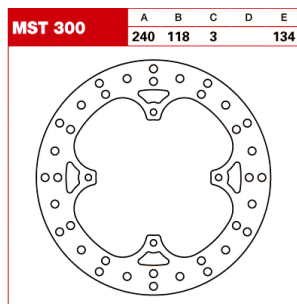

TRW Tarcza hamulcowa MST300 HONDA XL XR250 400 600

Cena :

486,00 zł

Nr katalogowy : **MST300**

Producent : **TRW**

Stan magazynowy : **bardzo wysoki**

Średnia ocena :

TRW Tarcza hamulcowa MST300 HONDA XL XR250 400 600

Tarcze TRW Lucas posiadają homologacje. Są odporne na ścieranie i mają 30% dłuższą żywotność. Wszystkie modele: tarcze Allround, RAC i EC-offroad wykonane są niezwykle precyzyjnie z hartowanej stali. Wykończenie powierzchni (grubość odchylenie 2 / 100mm) zapobiega wibracjom i poprawia adaptację klocków. Nowy specjalny stop zapobiega nadmiernej korozji. Technologia laserowa pozwala na lekką konstrukcję z drobnymi konturami. Każda tarcza może być używana z klockami hamulcowymi z oferty TRW-Lucas. Tarcze RAC to tarcze pływające z ofert TRW-Lucas.

Dostępne opcje TRW Tarcza hamulcowa MST300 HONDA XL XR250 400 600

» **Wybierz opcje z listy:** [ROTOR TRW MST300](#) [MST300](#) - niedostępny.