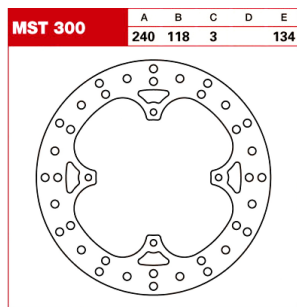

# TRW Tarcza hamulcowa MST300 HONDA XL XR250 400 600

**Cena :****508,00 zł**Nr katalogowy : **MST300**Producent : **TRW**Stan magazynowy : **bardzo wysoki**

Średnia ocena :

TRW Tarcza hamulcowa MST300 HONDA XL XR250 400 600

Tarcze TRW Lucas posiadają homologacje. Są odporne na ścieranie i mają 30% dłuższą żywotność. Wszystkie modele: tarcze Allround, RAC i EC-offroad wykonane są niezwykle precyzyjnie z hartowanej stali. Wykończenie powierzchni (grubość odchylenie 2 / 100mm) zapobiega wibracjom i poprawia adaptację klocków. Nowy specjalny stop zapobiega nadmiernej korozji. Technologia laserowa pozwala na lekką konstrukcję z drobnymi konturami. Każda tarcza może być używana z klockami hamulcowymi z oferty TRW-Lucas. Tarcze RAC to tarcze pływające z ofert TRW-Lucas.

## **Dostępne opcje TRW Tarcza hamulcowa MST300 HONDA XL XR250 400 600**

» **Wybierz opcje z listy:** [ROTOR TRW MST300](#) [MST300](#) - dostępny.