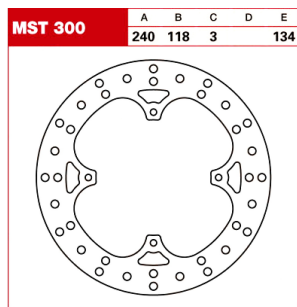

TRW Tarcza hamulcowa MST300 HONDA XL XR250 400 600

Cena :

508,00 zł

Nr katalogowy : **MST300**

Producent : **TRW**

Stan magazynowy : **bardzo wysoki**

Średnia ocena :

TRW Tarcza hamulcowa MST300 HONDA XL XR250 400 600

Tarcze TRW Lucas posiadają homologacje. Są odporne na ścieranie i mają 30% dłuższą żywotność. Wszystkie modele: tarcze Allround, RAC i EC-offroad wykonane są niezwykle precyzyjnie z hartowanej stali. Wykończenie powierzchni (grubość odchylenie 2 / 100mm) zapobiega wibracjom i poprawia adaptację klocków. Nowy specjalny stop zapobiega nadmiernej korozji. Technologia laserowa pozwala na lekką konstrukcję z drobnymi konturami. Każda tarcza może być używana z klockami hamulcowymi z oferty TRW-Lucas. Tarcze RAC to tarcze pływające z ofert TRW-Lucas.

Dostępne opcje TRW Tarcza hamulcowa MST300 HONDA XL XR250 400 600

» **Wybierz opcje z listy:** [ROTOR TRW MST300](#) [MST300](#) - dostępny.