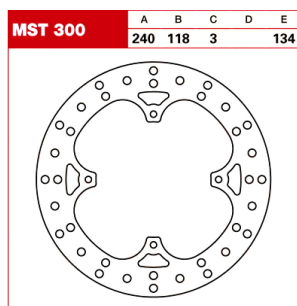

TRW Tarcza hamulcowa MST300 HONDA XL XR250 400 600**Cena :****486,00 zł**Nr katalogowy : **MST300**Producent : **TRW**Stan magazynowy : **bardzo wysoki**

Średnia ocena :

TRW Tarcza hamulcowa MST300 HONDA XL XR250 400 600

Tarcze TRW Lucas posiadają homologacje. Są odporne na ścieranie i mają 30% dłuższą żywotność. Wszystkie modele: tarcze Allround, RAC i EC-offroad wykonane są niezwykle precyzyjnie z hartowanej stali. Wykończenie powierzchni (grubość odchylenie 2 / 100mm) zapobiega wibracjom i poprawia adaptację klocków. Nowy specjalny stop zapobiega nadmiernej korozji. Technologia laserowa pozwala na lekką konstrukcję z drobnymi konturami. Każda tarcza może być używana z klockami hamulcowymi z oferty TRW-Lucas. Tarcze RAC to tarcze pływające z ofert TRW-Lucas.

Dostępne opcje TRW Tarcza hamulcowa MST300 HONDA XL XR250 400 600

» **Wybierz opcje z listy:** [ROTOR TRW MST300](#) [MST300](#) - niedostępny.