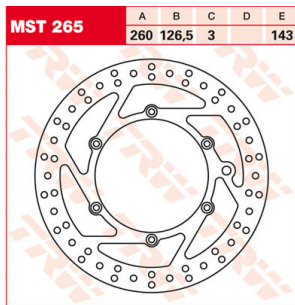

TRW Tarcza hamulcowa MST265 KTM HUSABERG HUSQVARNA

Cena :

701,00 zł

Nr katalogowy : **MST265**

Producent : **TRW**

Stan magazynowy : **bardzo wysoki**

Średnia ocena :

TRW Tarcza hamulcowa MST265 KTM HUSABERG HUSQVARNA

Tarcze TRW Lucas posiadają homologacje. Są odporne na ścieranie i mają 30% dłuższą żywotność. Wszystkie modele: tarcze Allround, RAC i EC-offroad wykonane są z niezwykle precyzyjnie hartowanej stali. Wykończenie powierzchni (grubość odchylenie 2 / 100mm) zapobiega wibracjom i poprawia adaptację klocków. Nowy specjalny stop zapobiega nadmiernej korozji. Technologia laserowa pozwala na lekką konstrukcję z drobnymi konturami. Każda tarcza może być używana z klockami hamulcowymi z oferty TRW-Lucas. Tarcze RAC to tarcze pływająca z ofert TRW-Lucas.

Dane techniczne:

Średnica zewn. : 260 mm

Średnica wewn. : 126.5 mm

Średnica koła śrub mocujących : 143 mm

Liczba śrub mocujących : 6

Średnica otworu śruby : 6.5 mm

Grubość : 3 mm

Typ : Stała

Producent : TRW

Make Model Displacement Year Country Engine Info Position

BENELLI BX 449 449 2008 EUROPE 44 KW(60 PS) Front

HUSABERG FC 501 501 2000 ALL Front

HUSABERG FC 600 600 2000 ALL Front

HUSABERG FC 600 Supermoto 600 2000 ALL 48 KW(65 PS) Front

HUSABERG FE 600 600 2000 EUROPE 43 KW(58 PS) Front

HUSABERG FE 600 E 600 2000 EUROPE 43 KW(58 PS) Front

HUSABERG FE 400 400 2000 EUROPE 32 KW(44 PS) Front

HUSABERG FE 400 E 400 2000 EUROPE 32 KW(44 PS) Front

HUSABERG FE 501 501 2000 EUROPE 35 KW(48 PS) Front

HUSABERG FE 501 E 501 2001 EUROPE 35 KW(48 PS) Front

HUSABERG FE 400 E 400 2001 EUROPE 32 KW(44 PS) Front

HUSABERG FE 501 E 501 2002 EUROPE 35 KW(48 PS) Front

HUSABERG FE 400 E 400 2002 EUROPE 32 KW(44 PS) Front

HUSABERG FE 501 E 501 2003 EUROPE 35 KW(48 PS) Front

HUSABERG FE 400 E 400 2003 EUROPE 32 KW(44 PS) Front

HUSABERG FE 501 E 501 2004 EUROPE Front

HUSABERG FE 450 450 2009 EUROPE 37 KW(50 PS) Front

HUSABERG FE 570 570 2009 EUROPE Front

HUSABERG FE 390 390 2010 ALL Front

HUSABERG FE 450 450 2010 EUROPE 37 KW(50 PS) Front

HUSABERG FE 570 570 2010 EUROPE Front

HUSABERG FE 390 390 2011 ALL 31 KW(42 PS) Front

HUSABERG FE 450 450 2011 ALL 37 KW(50 PS) Front

HUSABERG FE 570 570 2011 EUROPE 43 KW(58 PS) Front

HUSABERG FE 390 390 2012 ALL Front

HUSABERG FE 450 450 2012 ALL Front

HUSABERG FE 570 570 2012 ALL Front

HUSABERG FE 250 250 2013 AMERICA Front

HUSABERG FE 350 350 2013 AMERICA Front

HUSABERG FE 501 501 2013 AMERICA Front

HUSABERG FE 250 250 2013 EUROPE Front

HUSABERG FE 350 350 2013 EUROPE Front

HUSABERG FE 450 450 2013 EUROPE Front

HUSABERG FE 501 501 2013 EUROPE Front

HUSABERG FE 501 501 2014 AMERICA Front

HUSABERG FE 350 350 2014 AMERICA Front

HUSABERG FE 250 250 2014 AMERICA Front

HUSABERG FE 450 450 2014 AMERICA Front

HUSABERG FE 250 250 2014 EUROPE Front

HUSABERG FE 350 350 2014 EUROPE Front