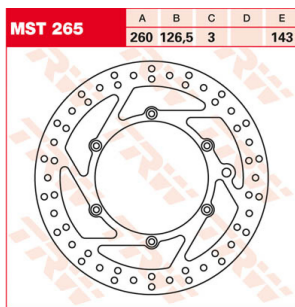

TRW Tarcza hamulcowa MST265 KTM HUSABERG HUSQVARNA

Cena :

701,00 zł

Nr katalogowy : **MST265**

Producent : **TRW**

Stan magazynowy : **bardzo wysoki**

Średnia ocena :

TRW Tarcza hamulcowa MST265 KTM HUSABERG HUSQVARNA

Tarcze TRW Lucas posiadają homologacje. Są odporne na ścieranie i mają 30% dłuższą żywotność. Wszystkie modele: tarcze Allround, RAC i EC-offroad wykonane są z niezwykle precyzyjnie hartowanej stali. Wykończenie powierzchni (grubość odchylenie 2 / 100mm) zapobiega wibracjom i poprawia adaptację klocków. Nowy specjalny stop zapobiega nadmiernej korozji. Technologia laserowa pozwala na lekką konstrukcję z drobnymi konturami. Każda tarcza może być używana z klockami hamulcowymi z oferty TRW-Lucas. Tarcze RAC to tarcze pływająca z ofert TRW-Lucas.

Dane techniczne:

Średnica zewn. : 260 mm

Średnica wewn. : 126.5 mm

Średnica koła śrub mocujących : 143 mm

Liczba śrub mocujących : 6

Średnica otworu śruby : 6.5 mm

Grubość : 3 mm

Typ : Stała

Producent : TRW

Make Model Displacement Year Country Engine Info Position

BENELLI BX 449 449 2008 EUROPE 44 KW(60 PS) Front

HUSABERG FC 501 501 2000 ALL Front

HUSABERG FC 600 600 2000 ALL Front

HUSABERG FC 600 Supermoto 600 2000 ALL 48 KW(65 PS) Front

HUSABERG FE 600 600 2000 EUROPE 43 KW(58 PS) Front

HUSABERG FE 600 E 600 2000 EUROPE 43 KW(58 PS) Front

HUSABERG FE 400 400 2000 EUROPE 32 KW(44 PS) Front

HUSABERG FE 400 E 400 2000 EUROPE 32 KW(44 PS) Front

HUSABERG FE 501 501 2000 EUROPE 35 KW(48 PS) Front

HUSABERG FE 501 E 501 2001 EUROPE 35 KW(48 PS) Front

HUSABERG FE 400 E 400 2001 EUROPE 32 KW(44 PS) Front

HUSABERG FE 501 E 501 2002 EUROPE 35 KW(48 PS) Front

HUSABERG FE 400 E 400 2002 EUROPE 32 KW(44 PS) Front

HUSABERG FE 501 E 501 2003 EUROPE 35 KW(48 PS) Front

HUSABERG FE 400 E 400 2003 EUROPE 32 KW(44 PS) Front

HUSABERG FE 501 E 501 2004 EUROPE Front

HUSABERG FE 450 450 2009 EUROPE 37 KW(50 PS) Front

HUSABERG FE 570 570 2009 EUROPE Front

HUSABERG FE 390 390 2010 ALL Front

HUSABERG FE 450 450 2010 EUROPE 37 KW(50 PS) Front

HUSABERG FE 570 570 2010 EUROPE Front

HUSABERG FE 390 390 2011 ALL 31 KW(42 PS) Front

HUSABERG FE 450 450 2011 ALL 37 KW(50 PS) Front

HUSABERG FE 570 570 2011 EUROPE 43 KW(58 PS) Front

HUSABERG FE 390 390 2012 ALL Front

HUSABERG FE 450 450 2012 ALL Front

HUSABERG FE 570 570 2012 ALL Front

HUSABERG FE 250 250 2013 AMERICA Front

HUSABERG FE 350 350 2013 AMERICA Front

HUSABERG FE 501 501 2013 AMERICA Front

HUSABERG FE 250 250 2013 EUROPE Front

HUSABERG FE 350 350 2013 EUROPE Front

HUSABERG FE 450 450 2013 EUROPE Front

HUSABERG FE 501 501 2013 EUROPE Front

HUSABERG FE 501 501 2014 AMERICA Front

HUSABERG FE 350 350 2014 AMERICA Front

HUSABERG FE 250 250 2014 AMERICA Front

HUSABERG FE 450 450 2014 AMERICA Front

HUSABERG FE 250 250 2014 EUROPE Front

HUSABERG FE 350 350 2014 EUROPE Front