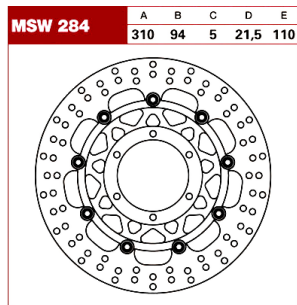

TRW Tarcza hamulcowa MSW284 HONDA ST 1300 ABS**Cena :****1093,00 zł**Nr katalogowy : **MSW284**Producent : **TRW**Stan magazynowy : **bardzo wysoki**

Średnia ocena :

TRW Tarcza hamulcowa MSW284 HONDA ST 1300 ABS

Technologia laserowego wykrawania, pozwala na uzyskanie ciekawych kształtów tarcz oraz dokładność kształtu. W jednym z ostatnich procesów technologicznych, tarcza jest szlifowana do osiągnięcia projektowej grubości. Ten proces jest nadzorowany przez czujniki, które pozwalają na osiągnięcie dokładności na poziomie 2/100 mm.

Tarcze są dedykowane do motocykli na przednią i na tylną oś. Wszystkie zostały przyporządkowane do motocykli.

BOLT PATTERN 6 Hole

INSIDE DIAMETER 94,0 mm

MATERIAL Aluminum| Steel

OUTSIDE DIAMETER 310 mm

SHAPE Round

THICKNESS 5,0 mm

TYPE Two Piece (Floating)

UNITS Each

PRODUCT NAME Brake Rotor

MOUNTING POSITION Front

BOLT HOLE CIRCLE 110,0 mm

BRAKING SURFACE Drilled

Make Model Displacement Year Country Engine Info Position