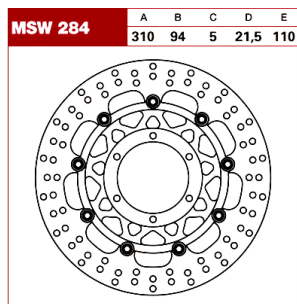

TRW Tarcza hamulcowa MSW284 HONDA ST 1300 ABS**Cena :****1093,00 zł**Nr katalogowy : **MSW284**Producent : **TRW**Stan magazynowy : **bardzo wysoki**

Średnia ocena :

TRW Tarcza hamulcowa MSW284 HONDA ST 1300 ABS

Technologia laserowego wykrawania, pozwala na uzyskanie ciekawych kształtów tarcz oraz dokładność kształtu. W jednym z ostatnich procesów technologicznych, tarcza jest szlifowana do osiągnięcia projektowej grubości. Ten proces jest nadzorowany przez czujniki, które pozwalają na osiągnięcie dokładności na poziomie 2/100 mm.

Tarcze są dedykowane do motocykli na przednią i na tylną oś. Wszystkie zostały przyporządkowane do motocykli.

BOLT PATTERN 6 Hole

INSIDE DIAMETER 94,0 mm

MATERIAL Aluminum| Steel

OUTSIDE DIAMETER 310 mm

SHAPE Round

THICKNESS 5,0 mm

TYPE Two Piece (Floating)

UNITS Each

PRODUCT NAME Brake Rotor

MOUNTING POSITION Front

BOLT HOLE CIRCLE 110,0 mm

BRAKING SURFACE Drilled

Make Model Displacement Year Country Engine Info Position