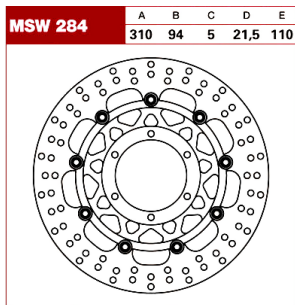

**TRW Tarcza hamulcowa MSW284 HONDA ST 1300 ABS****Cena :****1093,00 zł**Nr katalogowy : **MSW284**Producent : **TRW**Stan magazynowy : **bardzo wysoki**

Średnia ocena :

TRW Tarcza hamulcowa MSW284 HONDA ST 1300 ABS

Technologia laserowego wykrawania, pozwala na uzyskanie ciekawych kształtów tarcz oraz dokładność kształtu. W jednym z ostatnich procesów technologicznych, tarcza jest szlifowana do osiągnięcia projektowej grubości. Ten proces jest nadzorowany przez czujniki, które pozwalają na osiągnięcie dokładności na poziomie 2/100 mm.

Tarcze są dedykowane do motocykli na przednią i na tylną oś. Wszystkie zostały przyporządkowane do motocykli.

BOLT PATTERN 6 Hole

INSIDE DIAMETER 94,0 mm

MATERIAL Aluminum| Steel

OUTSIDE DIAMETER 310 mm

SHAPE Round

THICKNESS 5,0 mm

TYPE Two Piece (Floating)

UNITS Each

PRODUCT NAME Brake Rotor

MOUNTING POSITION Front

BOLT HOLE CIRCLE 110,0 mm

BRAKING SURFACE Drilled

Make Model Displacement Year Country Engine Info Position