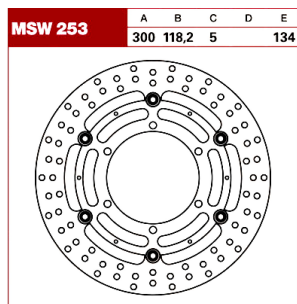

TRW Tarcza hamulcowa MSW253 BMW F 650 700 800 GS A

Cena :

976,00 zł

Nr katalogowy : **MSW253**

Producent : **TRW**

Stan magazynowy : **bardzo wysoki**

Średnia ocena :

TRW Tarcza hamulcowa MSW253 BMW F 650 700 800 GS ABS

Tarcze są dedykowane do motocykli na przednią i na tylną oś. Wszystkie zostały przyporządkowane do motocykli.

Dane techniczne:

Średnica zewn. : 300 mm

Średnica wewn. : 105.3 mm

Średnica koła śrub mocujących : 120 mm

Liczba śrub mocujących : 6

Średnica otworu śruby : 6.5 mm

Grubość : 5 mm

Typ : Pływająca

Producent : TRW

Make Model Displacement Year Country Engine Info Position

BMW F 800 GS 798 2008 ALL 63 KW(86 PS) Front