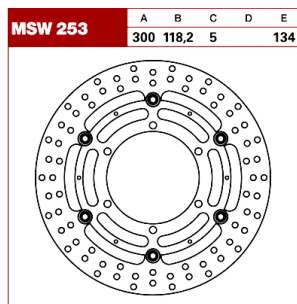

TRW Tarcza hamulcowa MSW253 BMW F 650 700 800 GS A

Cena :

951,00 zł

Nr katalogowy : **MSW253**

Producent : **TRW**

Stan magazynowy : **bardzo wysoki**

Średnia ocena :

TRW Tarcza hamulcowa MSW253 BMW F 650 700 800 GS ABS

Tarcze są dedykowane do motocykli na przednią i na tylną oś. Wszystkie zostały przyporządkowane do motocykli.

Dane techniczne:

Średnica zewn. : 300 mm

Średnica wewn. : 105.3 mm

Średnica koła śrub mocujących : 120 mm

Liczba śrub mocujących : 6

Średnica otworu śruby : 6.5 mm

Grubość : 5 mm

Typ : Pływająca

Producent : TRW

Make Model Displacement Year Country Engine Info Position

BMW F 800 GS 798 2008 ALL 63 KW(86 PS) Front