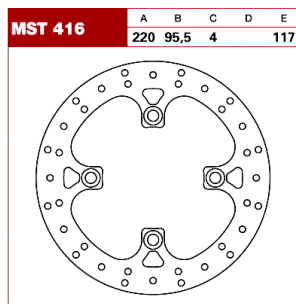

TRW Tarcza hamulcowa MST416 YAMAHA YFM700 FWAN FGP

**Cena :****428,00 zł**Nr katalogowy : **MST416**Producent : **TRW**Stan magazynowy : **bardzo wysoki**

Średnia ocena :

TRW Tarcza hamulcowa MST416 YAMAHA YFM 700 FWAN FGP

BOLT PATTERN 4 Hole
 COLOR/FINISH Steel
 INSIDE DIAMETER 95,5 mm
 MATERIAL Steel
 OUTSIDE DIAMETER 220 mm
 SHAPE Round
 THICKNESS 4,0 mm
 TYPE One Piece (Fixed)
 UNITS Each
 PRODUCT NAME Brake Rotor
 MOUNTING POSITION Front
 BOLT HOLE CIRCLE 117,0 mm