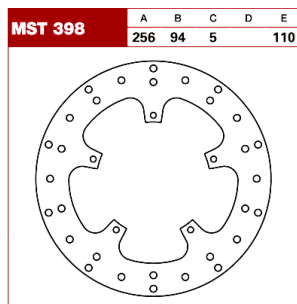

TRW Tarcza hamulcowa MST398 HONDA VFR 750 F 800 78**Cena :****356,00 zł**Nr katalogowy : **MST398**Producent : **TRW**Stan magazynowy : **bardzo wysoki**

Średnia ocena :

TRW Tarcza hamulcowa MST398 HONDA VFR 750 F 800 782

Technologia laserowego wykrawania, pozwala na uzyskanie ciekawych kształtów tarcz oraz dokładność kształtu. W jednym z ostatnich procesów technologicznych, tarcza jest szlifowana do osiągnięcia projektowej grubości. Ten proces jest nadzorowany przez czujniki, które pozwalają na osiągnięcie dokładności na poziomie 2/100 mm.

Tarcze są dedykowane do motocykli na przednią i na tylną oś. Wszystkie zostały przyporządkowane do motocykli.

Dane techniczne:

Średnica zewn. : 256 mm

Średnica wewn. : 94.0 mm

Średnica koła śrub mocujących : 110 mm

Liczba śrub mocujących : 4

Średnica otworu śruby : 8.5 mm

Grubość : 5 mm

Typ : Stal

Producent : TRW

Make Model Displacement Year Country Engine Info Position

HONDA VFR 750 F 748 1990 ALL 74 KW(100 PS) REAR

HONDA VFR 750 F 748 1991 ALL 74 KW(100 PS) REAR