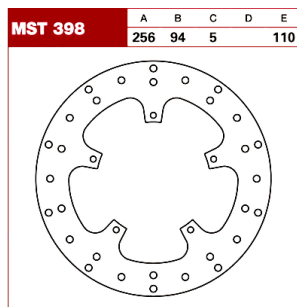

TRW Tarcza hamulcowa MST398 HONDA VFR 750 F 800 78**Cena :****356,00 zł**Nr katalogowy : **MST398**Producent : **TRW**Stan magazynowy : **bardzo wysoki**

Średnia ocena :

TRW Tarcza hamulcowa MST398 HONDA VFR 750 F 800 782

Technologia laserowego wykrawania, pozwala na uzyskanie ciekawych kształtów tarcz oraz dokładność kształtu. W jednym z ostatnich procesów technologicznych, tarcza jest szlifowana do osiągnięcia projektowej grubości. Ten proces jest nadzorowany przez czujniki, które pozwalają na osiągnięcie dokładności na poziomie 2/100 mm.

Tarcze są dedykowane do motocykli na przednią i na tylną oś. Wszystkie zostały przyporządkowane do motocykli.

Dane techniczne:

Średnica zewn. : 256 mm

Średnica wewn. : 94.0 mm

Średnica koła śrub mocujących : 110 mm

Liczba śrub mocujących : 4

Średnica otworu śruby : 8.5 mm

Grubość : 5 mm

Typ : Stal

Producent : TRW

Make Model Displacement Year Country Engine Info Position

HONDA VFR 750 F 748 1990 ALL 74 KW(100 PS) REAR

HONDA VFR 750 F 748 1991 ALL 74 KW(100 PS) REAR