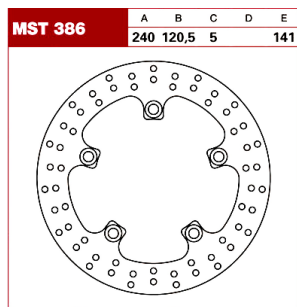

TRW Tarcza hamulcowa MST386 SUZUKI SV 650 S GSF GS

Cena :

461,00 zł

Nr katalogowy : **MST386**

Producent : **TRW**

Stan magazynowy : **bardzo wysoki**

Średnia ocena :

TRW Tarcza hamulcowa MST386 SUZUKI SV 650 S GSF GSX

Technologia laserowego wykrawania, pozwala na uzyskanie ciekawych kształtów tarcz oraz dokładność kształtu. W jednym z ostatnich procesów technologicznych, tarcza jest szlifowana do osiągnięcia projektowej grubości. Ten proces jest nadzorowany przez czujniki, które pozwalają na osiągnięcie dokładności na poziomie 2/100 mm.

Tarcze są dedykowane do motocykli na przednią i na tylną oś. Wszystkie zostały przyporządkowane do motocykli.

Dane techniczne:

Średnica zewn. : 240 mm

Średnica wewn. : 120.5 mm

Średnica koła śrub mocujących : 141 mm