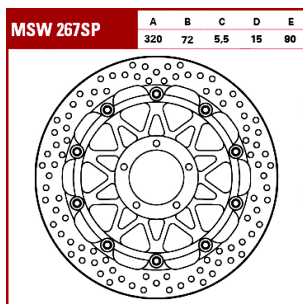

TRW Tarcza hamulcowa MSW267SP DUCATI SCRAMBLER MON

Cena :

529,00 zł

Nr katalogowy : **MSW267SP**

Producent : **TRW**

Stan magazynowy : **bardzo wysoki**

Średnia ocena :

TRW Tarcza hamulcowa MSW267SP DUCATI SCRAMBLER MONSTER

BOLT PATTERN 5 Hole

COLOR/FINISH Black

INSIDE DIAMETER 72,0 mm

MATERIAL Aluminum| Steel

OUTSIDE DIAMETER 320 mm

SHAPE Round

THICKNESS 5,5 mm

TYPE Two Piece (Floating)

UNITS Each

PRODUCT NAME Brake Rotor

MOUNTING POSITION Front

BOLT HOLE CIRCLE 90,0 mm

BRAKING SURFACE Drilled

Make Model Displacement Year Country Engine Info Position

DUCATI MONSTER 821 ABS 821 2017 ALL 80 KW(109 PS); 68KW(92 PS); 34 KW(46 PS)