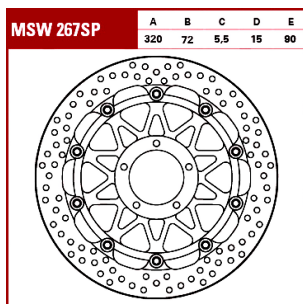

# TRW Tarcza hamulcowa MSW267SP DUCATI SCRAMBLER MON

**Cena :**

**529,00 zł**

Nr katalogowy : **MSW267SP**

Producent : **TRW**

Stan magazynowy : **bardzo wysoki**

Średnia ocena :

BOLT PATTERN 5 Hole

COLOR/FINISH Black

INSIDE DIAMETER 72,0 mm

MATERIAL Aluminum| Steel

OUTSIDE DIAMETER 320 mm

SHAPE Round

THICKNESS 5,5 mm

TYPE Two Piece (Floating)

UNITS Each

PRODUCT NAME Brake Rotor

MOUNTING POSITION Front

BOLT HOLE CIRCLE 90,0 mm

BRAKING SURFACE Drilled

Make Model Displacement Year Country Engine Info Position

DUCATI MONSTER 821 ABS 821 2017 ALL 80 KW(109 PS); 68KW(92 PS); 34 KW(46 PS)