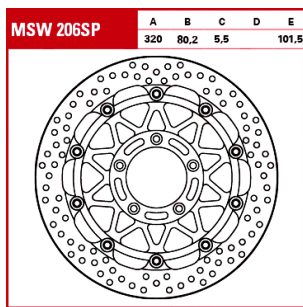

TRW Tarcza hamulcowa MSW206SP MV AGUSTA BRUTALE 91**Cena :****554,00 zł**Nr katalogowy : **MSW206SP**Producent : **TRW**Stan magazynowy : **bardzo wysoki**

Średnia ocena :

TRW Tarcza hamulcowa MSW206SP MV AGUSTA BRUTALE 910

BOLT PATTERN 5 Hole

COLOR/FINISH Black

MATERIAL Aluminum| Steel

OUTSIDE DIAMETER 320 mm

SHAPE Round

THICKNESS 5,5 mm

TYPE Two Piece (Floating)

UNITS Each

PRODUCT NAME Brake Rotor

MOUNTING POSITION Front

Make Model Displacement Year Country Engine Info Position

MV AGUSTA BRUTALE 910 R 910 2006 AMERICA 100 KW(136 PS)

MV AGUSTA BRUTALE 910 R 910 2006 EUROPE 100 KW(136 PS)

MV AGUSTA BRUTALE 910 R 910 2007 AMERICA 100 KW(136 PS)

MV AGUSTA BRUTALE 910 R 910 2007 EUROPE 100 KW(136 PS)

MV AGUSTA BRUTALE 910 R 910 2008 AMERICA 100 KW(136 PS)

MV AGUSTA BRUTALE 910 R 910 2008 EUROPE 100 KW(136 PS)