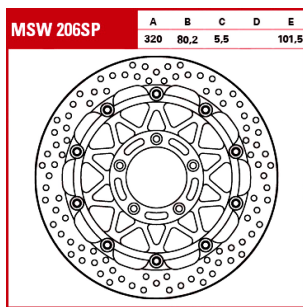

**TRW Tarcza hamulcowa MSW206SP MV AGUSTA BRUTALE 91****Cena :****554,00 zł**Nr katalogowy : **MSW206SP**Producent : **TRW**Stan magazynowy : **bardzo wysoki**

Średnia ocena :

## TRW Tarcza hamulcowa MSW206SP MV AGUSTA BRUTALE 910

Tarcze TRW Lucas posiadają homologacje. Są odporne na ścieranie i mają 30% dłuższą żywotność. Wszystkie modele: tarcze Allround, RAC i EC-offroad wykonane są z niezwykle precyzyjnie hartowanej stali. Wykończenie powierzchni (grubość odchylenie 2 / 100mm) zapobiega wibracjom i poprawia adaptację klocków. Nowy specjalny stop zapobiega nadmiernej korozji. Technologia laserowa pozwala na lekką konstrukcję z drobnymi konturami. Każda tarcza może być używana z klockami hamulcowymi z oferty TRW-Lucas. Tarcze RAC to tarcze pływająca z ofert TRW-Lucas.

BOLT PATTERN 5 Hole

COLOR/FINISH Black

MATERIAL Aluminum| Steel

OUTSIDE DIAMETER 320 mm

SHAPE Round

THICKNESS 5,5 mm

TYPE Two Piece (Floating)

UNITS Each

PRODUCT NAME Brake Rotor

MOUNTING POSITION Front

Make Model Displacement Year Country Engine Info Position

MV AGUSTA BRUTALE 910 R 910 2006 AMERICA 100 KW(136 PS)

MV AGUSTA BRUTALE 910 R 910 2006 EUROPE 100 KW(136 PS)