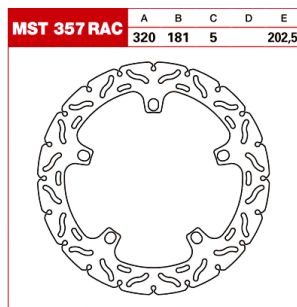

TRW Tarcza hamulcowa MST357RAC BMW R NINE T ABS Pu

Cena :

599,00 zł

Nr katalogowy : **MST357RAC**

Producent : **TRW**

Stan magazynowy : **bardzo wysoki**

Średnia ocena :

TRW Tarcza hamulcowa MST357RAC BMW R NINE T ABS Pure

INSIDE DIAMETER 181,0 mm

MATERIAL Steel

MODEL RAC Series

OUTSIDE DIAMETER 320 mm

SHAPE Contour

THICKNESS 5,0 mm

TYPE One Piece (Fixed)

UNITS Each