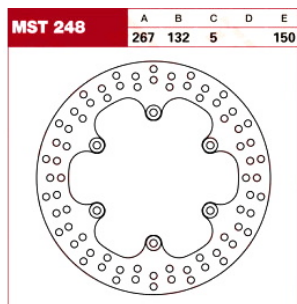

## TRW Tarcza hamulcowa MST248 YAMAHA XV 750 Virago

**Cena :**

**566,00 zł**

Nr katalogowy : **MST248**

Producent : **TRW**

Stan magazynowy : **bardzo wysoki**

Średnia ocena :

BOLT PATTERN 6 Hole

INSIDE DIAMETER 132,0 mm

MATERIAL Steel

OUTSIDE DIAMETER 267 mm

SHAPE Round

THICKNESS 5,0 mm

TYPE One Piece (Fixed)

UNITS Each

PRODUCT NAME Brake Rotor

MOUNTING POSITION Front| Rear

BOLT HOLE CIRCLE 150,0 mm

Make Model Displacement Year Country Engine Info Position

YAMAHA BT 1100 Bulldog 1063 2002 EUROPE 48 KW(65 PS) REAR

YAMAHA BT 1100 Bulldog 1063 2003 EUROPE 48 KW(65 PS) REAR