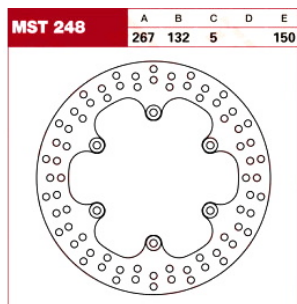

TRW Tarcza hamulcowa MST248 YAMAHA XV 750 Virago

Cena :

566,00 zł

Nr katalogowy : **MST248**

Producent : **TRW**

Stan magazynowy : **bardzo wysoki**

Średnia ocena :

TRW Tarcza hamulcowa MST248 YAMAHA XV 750 Virago

BOLT PATTERN 6 Hole

INSIDE DIAMETER 132,0 mm

MATERIAL Steel

OUTSIDE DIAMETER 267 mm

SHAPE Round

THICKNESS 5,0 mm

TYPE One Piece (Fixed)

UNITS Each

PRODUCT NAME Brake Rotor

MOUNTING POSITION Front| Rear

BOLT HOLE CIRCLE 150,0 mm

Make Model Displacement Year Country Engine Info Position

YAMAHA BT 1100 Bulldog 1063 2002 EUROPE 48 KW(65 PS) REAR

YAMAHA BT 1100 Bulldog 1063 2003 EUROPE 48 KW(65 PS) REAR