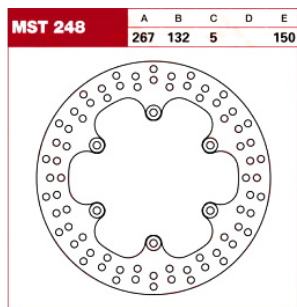

TRW Tarcza hamulcowa MST248 YAMAHA XV 750 Virago

Cena :

566,00 zł

Nr katalogowy : **MST248**

Producent : **TRW**

Stan magazynowy : **bardzo wysoki**

Średnia ocena :

TRW Tarcza hamulcowa MST248 YAMAHA XV 750 Virago

BOLT PATTERN 6 Hole

INSIDE DIAMETER 132,0 mm

MATERIAL Steel

OUTSIDE DIAMETER 267 mm

SHAPE Round

THICKNESS 5,0 mm

TYPE One Piece (Fixed)

UNITS Each

PRODUCT NAME Brake Rotor

MOUNTING POSITION Front| Rear

BOLT HOLE CIRCLE 150,0 mm

Make Model Displacement Year Country Engine Info Position

YAMAHA BT 1100 Bulldog 1063 2002 EUROPE 48 KW(65 PS) REAR

YAMAHA BT 1100 Bulldog 1063 2003 EUROPE 48 KW(65 PS) REAR