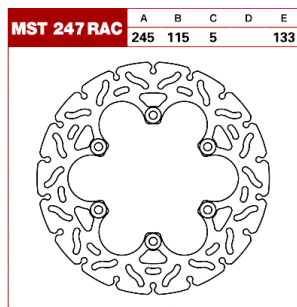

TRW Tarcza hamulcowa MST247RAC YAMAHA DUCATI Strad

Cena :

670,00 zł

Nr katalogowy : **MST247RAC**

Producent : **TRW**

Stan magazynowy : **bardzo wysoki**

Średnia ocena :

TRW Tarcza hamulcowa MST247RAC YAMAHA DUCATI Strada

Wszystkie tarcze hamulcowe TRW Lucas, zarówno do skuterów jak i cięższych motocykli, posiadają odpowiednie świadectwo homologacji, uprawniające do użycia ich w ruchu po drogach publicznych.

Tarcze hamulcowe TRW Lucas wykonano z najwyższej jakości stali, która gwarantuje równomierne nagrzewanie się jej na całej powierzchni, co ułatwia szybką adaptację termiczną okładzin hamulcowych. Odpowiedni skład chemiczny zapobiega przedwczesnej korozji.

Technologia laserowego wykrawania, pozwala na uzyskanie ciekawych kształtów tarcz oraz dokładność kształtu. W jednym z ostatnich procesów technologicznych, tarcza jest szlifowana do osiągnięcia projektowej grubości. Ten proces jest nadzorowany przez czujniki, które pozwalają na osiągnięcie dokładności na poziomie 2/100 mm.

Tarcze są dedykowane do motocykli na przednią i na tylną oś. Wszystkie zostały przyporządkowane do motocykli.

INSIDE DIAMETER 115,0 mm

MATERIAL Steel

MODEL RAC Series

OUTSIDE DIAMETER 245 mm

SHAPE Contour

THICKNESS 5,0 mm

TYPE One Piece (Fixed)

UNITS Each

PRODUCT NAME Brake Rotor

MOUNTING POSITION Front

BRAKING SURFACE Drilled

Make Model Displacement Year Country Engine Info Position

DUCATI 851 Strada 851 1988 EUROPE 75 KW(102 PS) Rear

DUCATI 851 Strada 851 1989 EUROPE 77 KW(105 PS) Rear

DUCATI 851 Strada 851 1990 EUROPE 77 KW(105 PS) Rear

DUCATI 851 Strada 851 1991 EUROPE 67 KW(91 PS) Rear

DUCATI 851 Strada 851 1992 EUROPE 70 KW(95 PS) Rear

DUCATI 888 Strada Biposto 888 1993 EUROPE 72 KW(98 PS) Rear

DUCATI 888 Strada Biposto 888 1994 EUROPE 72 KW(98 PS) Rear

DUCATI 888 Strada Biposto 888 1995 EUROPE 72 KW(98 PS) Rear

DUCATI 888 Strada Biposto 888 1996 EUROPE 72 KW(98 PS) Rear

DUCATI GT 1000 992 2006 ALL 68 KW(92 PS) REAR

DUCATI GT 1000 992 2007 ALL 68 KW(92 PS) REAR

DUCATI GT 1000 992 2008 ALL 68 KW(92 PS) REAR

DUCATI GT 1000 992 2009 ALL 68 KW(92 PS) REAR

DUCATI GT 1000 992 2010 ALL 68 KW(92 PS) REAR

DUCATI MONSTER 900 904 1993 EUROPE 57 KW(78 PS) REAR

DUCATI MONSTER 900 904 1994 ALL 57 KW(78 PS) REAR

DUCATI MONSTER 600 583 1994 EUROPE 25 KW(34 PS); 39 KW(53 PS) REAR

DUCATI MONSTER 900 904 1995 ALL 57 KW(78 PS) REAR

DUCATI MONSTER 600 583 1995 EUROPE 25 KW(34 PS); 39 KW(53 PS) REAR

DUCATI MONSTER 900 904 1996 ALL 55 KW(75 PS) REAR

DUCATI MONSTER 600 583 1996 EUROPE 25 KW(34 PS); 39 KW(53 PS) REAR

DUCATI MONSTER 750 748 1996 EUROPE 25 KW(34 PS); 50 KW(68 PS) Rear

DUCATI MONSTER 750 748 1997 ALL 25 KW(34 PS); 50 KW(68 PS) Rear

DUCATI MONSTER 900 904 1997 ALL 49 KW(67 PS) REAR

DUCATI MONSTER 600 583 1997 EUROPE 25 KW(34 PS); 39 KW(53 PS) REAR

DUCATI MONSTER 750 748 1998 ALL 25 KW(34 PS); 46 KW(63 PS) Rear

DUCATI MONSTER 900 904 1998 ALL 49 KW(67 PS) REAR

DUCATI MONSTER 600 583 1998 EUROPE 25 KW(34 PS); 39 KW(53 PS) REAR

DUCATI MONSTER 750 748 1999 ALL 25 KW(34 PS); 46 KW(63 PS) Rear

DUCATI MONSTER 900 904 1999 ALL 49 KW(67 PS) REAR