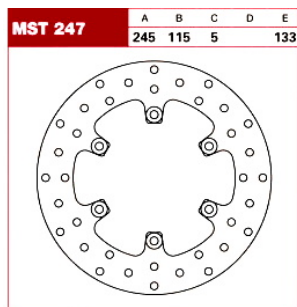

TRW Tarcza hamulcowa MST247 YAMAHA DUCATI MONSTER

Cena :

569,00 zł

Nr katalogowy : **MST247**

Producent : **TRW**

Stan magazynowy : **bardzo wysoki**

Średnia ocena :

TRW Tarcza hamulcowa MST247 YAMAHA DUCATI MONSTER

Wszystkie tarcze hamulcowe TRW Lucas, zarówno do skuterów jak i cięższych motocykli, posiadają odpowiednie świadectwo homologacji, uprawniające do użycia ich w ruchu po drogach publicznych.

Tarcze hamulcowe TRW Lucas wykonano z najwyższej jakości stali, która gwarantuje równomierne nagrzewanie się jej na całej powierzchni, co ułatwia szybką adaptację termiczną okładzin hamulcowych. Odpowiedni skład chemiczny zapobiega przedwczesnej korozji.

Technologia laserowego wykrawania, pozwala na uzyskanie ciekawych kształtów tarcz oraz dokładność kształtu. W jednym z ostatnich procesów technologicznych, tarcza jest szlifowana do osiągnięcia projektowej grubości. Ten proces jest nadzorowany przez czujniki, które pozwalają na osiągnięcie dokładności na poziomie 2/100 mm.

Tarcze są dedykowane do motocykli na przednią i na tylną oś. Wszystkie zostały przyporządkowane do motocykli.

BOLT PATTERN 6 Hole

COLOR/FINISH Steel

INSIDE DIAMETER 115,0 mm

MATERIAL Steel

OUTSIDE DIAMETER 245 mm

SHAPE Round

THICKNESS 5,0 mm

TYPE One Piece (Fixed)

UNITS Each

PRODUCT NAME Brake Rotor

MOUNTING POSITION Front| Rear

BOLT HOLE CIRCLE 133,0 mm

Make Model Displacement Year Country Engine Info Position

DUCATI 851 Strada 851 1988 EUROPE 75 KW(102 PS) Rear

DUCATI 851 Strada 851 1989 EUROPE 77 KW(105 PS) Rear

DUCATI 851 Strada 851 1990 EUROPE 77 KW(105 PS) Rear

DUCATI 851 Strada 851 1991 EUROPE 67 KW(91 PS) Rear

DUCATI 851 Strada 851 1992 EUROPE 70 KW(95 PS) Rear

DUCATI 888 Strada Biposto 888 1993 EUROPE 72 KW(98 PS) Rear

DUCATI 888 Strada Biposto 888 1994 EUROPE 72 KW(98 PS) Rear

DUCATI 888 Strada Biposto 888 1995 EUROPE 72 KW(98 PS) Rear

DUCATI 888 Strada Biposto 888 1996 EUROPE 72 KW(98 PS) Rear

DUCATI GT 1000 992 2006 ALL 68 KW(92 PS) REAR

DUCATI GT 1000 992 2007 ALL 68 KW(92 PS) REAR

DUCATI GT 1000 992 2008 ALL 68 KW(92 PS) REAR

DUCATI GT 1000 992 2009 ALL 68 KW(92 PS) REAR

DUCATI GT 1000 992 2010 ALL 68 KW(92 PS) REAR

DUCATI MONSTER 900 904 1993 EUROPE 57 KW(78 PS) REAR

DUCATI MONSTER 900 904 1994 ALL 57 KW(78 PS) REAR

DUCATI MONSTER 600 583 1994 EUROPE 25 KW(34 PS); 39 KW(53 PS) REAR

DUCATI MONSTER 900 904 1995 ALL 57 KW(78 PS) REAR

DUCATI MONSTER 600 583 1995 EUROPE 25 KW(34 PS); 39 KW(53 PS) REAR

DUCATI MONSTER 900 904 1996 ALL 55 KW(75 PS) REAR

DUCATI MONSTER 600 583 1996 EUROPE 25 KW(34 PS); 39 KW(53 PS) REAR

DUCATI MONSTER 750 748 1996 EUROPE 25 KW(34 PS); 50 KW(68 PS) Rear

DUCATI MONSTER 750 748 1997 ALL 25 KW(34 PS); 50 KW(68 PS) Rear

DUCATI MONSTER 900 904 1997 ALL 49 KW(67 PS) REAR

DUCATI MONSTER 600 583 1997 EUROPE 25 KW(34 PS); 39 KW(53 PS) REAR

DUCATI MONSTER 750 748 1998 ALL 25 KW(34 PS); 46 KW(63 PS) Rear

DUCATI MONSTER 900 904 1998 ALL 49 KW(67 PS) REAR

DUCATI MONSTER 600 583 1998 EUROPE 25 KW(34 PS); 39 KW(53 PS) REAR

DUCATI MONSTER 750 748 1999 ALL 25 KW(34 PS); 46 KW(63 PS) Rear