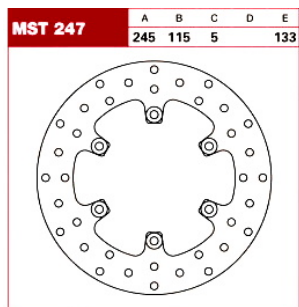

TRW Tarcza hamulcowa MST247 YAMAHA DUCATI MONSTER

Cena :

569,00 zł

Nr katalogowy : **MST247**

Producent : **TRW**

Stan magazynowy : **bardzo wysoki**

Średnia ocena :

TRW Tarcza hamulcowa MST247 YAMAHA DUCATI MONSTER

Wszystkie tarcze hamulcowe TRW Lucas, zarówno do skuterów jak i cięższych motocykli, posiadają odpowiednie świadectwo homologacji, uprawniające do użycia ich w ruchu po drogach publicznych.

Tarcze hamulcowe TRW Lucas wykonano z najwyższej jakości stali, która gwarantuje równomierne nagrzewanie się jej na całej powierzchni, co ułatwia szybką adaptację termiczną okładzin hamulcowych. Odpowiedni skład chemiczny zapobiega przedwczesnej korozji.

Technologia laserowego wykrawania, pozwala na uzyskanie ciekawych kształtów tarcz oraz dokładność kształtu. W jednym z ostatnich procesów technologicznych, tarcza jest szlifowana do osiągnięcia projektowej grubości. Ten proces jest nadzorowany przez czujniki, które pozwalają na osiągnięcie dokładności na poziomie 2/100 mm.

Tarcze są dedykowane do motocykli na przednią i na tylną oś. Wszystkie zostały przyporządkowane do motocykli.

BOLT PATTERN 6 Hole

COLOR/FINISH Steel

INSIDE DIAMETER 115,0 mm

MATERIAL Steel

OUTSIDE DIAMETER 245 mm

SHAPE Round

THICKNESS 5,0 mm

TYPE One Piece (Fixed)

UNITS Each

PRODUCT NAME Brake Rotor

MOUNTING POSITION Front| Rear

BOLT HOLE CIRCLE 133,0 mm

Make Model Displacement Year Country Engine Info Position

DUCATI 851 Strada 851 1988 EUROPE 75 KW(102 PS) Rear

DUCATI 851 Strada 851 1989 EUROPE 77 KW(105 PS) Rear

DUCATI 851 Strada 851 1990 EUROPE 77 KW(105 PS) Rear

DUCATI 851 Strada 851 1991 EUROPE 67 KW(91 PS) Rear

DUCATI 851 Strada 851 1992 EUROPE 70 KW(95 PS) Rear

DUCATI 888 Strada Biposto 888 1993 EUROPE 72 KW(98 PS) Rear

DUCATI 888 Strada Biposto 888 1994 EUROPE 72 KW(98 PS) Rear

DUCATI 888 Strada Biposto 888 1995 EUROPE 72 KW(98 PS) Rear

DUCATI 888 Strada Biposto 888 1996 EUROPE 72 KW(98 PS) Rear

DUCATI GT 1000 992 2006 ALL 68 KW(92 PS) REAR

DUCATI GT 1000 992 2007 ALL 68 KW(92 PS) REAR

DUCATI GT 1000 992 2008 ALL 68 KW(92 PS) REAR

DUCATI GT 1000 992 2009 ALL 68 KW(92 PS) REAR

DUCATI GT 1000 992 2010 ALL 68 KW(92 PS) REAR

DUCATI MONSTER 900 904 1993 EUROPE 57 KW(78 PS) REAR

DUCATI MONSTER 900 904 1994 ALL 57 KW(78 PS) REAR

DUCATI MONSTER 600 583 1994 EUROPE 25 KW(34 PS); 39 KW(53 PS) REAR

DUCATI MONSTER 900 904 1995 ALL 57 KW(78 PS) REAR

DUCATI MONSTER 600 583 1995 EUROPE 25 KW(34 PS); 39 KW(53 PS) REAR

DUCATI MONSTER 900 904 1996 ALL 55 KW(75 PS) REAR

DUCATI MONSTER 600 583 1996 EUROPE 25 KW(34 PS); 39 KW(53 PS) REAR

DUCATI MONSTER 750 748 1996 EUROPE 25 KW(34 PS); 50 KW(68 PS) Rear

DUCATI MONSTER 750 748 1997 ALL 25 KW(34 PS); 50 KW(68 PS) Rear

DUCATI MONSTER 900 904 1997 ALL 49 KW(67 PS) REAR

DUCATI MONSTER 600 583 1997 EUROPE 25 KW(34 PS); 39 KW(53 PS) REAR

DUCATI MONSTER 750 748 1998 ALL 25 KW(34 PS); 46 KW(63 PS) Rear

DUCATI MONSTER 900 904 1998 ALL 49 KW(67 PS) REAR

DUCATI MONSTER 600 583 1998 EUROPE 25 KW(34 PS); 39 KW(53 PS) REAR

DUCATI MONSTER 750 748 1999 ALL 25 KW(34 PS); 46 KW(63 PS) Rear