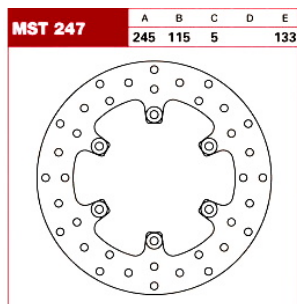

TRW Tarcza hamulcowa MST247 YAMAHA DUCATI MONSTER

Cena :

544,00 zł

Nr katalogowy : **MST247**

Producent : **TRW**

Stan magazynowy : **bardzo wysoki**

Średnia ocena :

TRW Tarcza hamulcowa MST247 YAMAHA DUCATI MONSTER

Wszystkie tarcze hamulcowe TRW Lucas, zarówno do skuterów jak i cięższych motocykli, posiadają odpowiednie świadectwo homologacji, uprawniające do użycia ich w ruchu po drogach publicznych.

Tarcze hamulcowe TRW Lucas wykonano z najwyższej jakości stali, która gwarantuje równomierne nagrzewanie się jej na całej powierzchni, co ułatwia szybką adaptację termiczną okładzin hamulcowych. Odpowiedni skład chemiczny zapobiega przedwczesnej korozji.

Technologia laserowego wykrawania, pozwala na uzyskanie ciekawych kształtów tarcz oraz dokładność kształtu. W jednym z ostatnich procesów technologicznych, tarcza jest szlifowana do osiągnięcia projektowej grubości. Ten proces jest nadzorowany przez czujniki, które pozwalają na osiągnięcie dokładności na poziomie 2/100 mm.

Tarcze są dedykowane do motocykli na przednią i na tylną oś. Wszystkie zostały przyporządkowane do motocykli.

BOLT PATTERN 6 Hole

COLOR/FINISH Steel

INSIDE DIAMETER 115,0 mm

MATERIAL Steel

OUTSIDE DIAMETER 245 mm

SHAPE Round

THICKNESS 5,0 mm

TYPE One Piece (Fixed)

UNITS Each

PRODUCT NAME Brake Rotor

MOUNTING POSITION Front| Rear

BOLT HOLE CIRCLE 133,0 mm

Make Model Displacement Year Country Engine Info Position

DUCATI 851 Strada 851 1988 EUROPE 75 KW(102 PS) Rear

DUCATI 851 Strada 851 1989 EUROPE 77 KW(105 PS) Rear

DUCATI 851 Strada 851 1990 EUROPE 77 KW(105 PS) Rear

DUCATI 851 Strada 851 1991 EUROPE 67 KW(91 PS) Rear

DUCATI 851 Strada 851 1992 EUROPE 70 KW(95 PS) Rear

DUCATI 888 Strada Biposto 888 1993 EUROPE 72 KW(98 PS) Rear

DUCATI 888 Strada Biposto 888 1994 EUROPE 72 KW(98 PS) Rear

DUCATI 888 Strada Biposto 888 1995 EUROPE 72 KW(98 PS) Rear

DUCATI 888 Strada Biposto 888 1996 EUROPE 72 KW(98 PS) Rear

DUCATI GT 1000 992 2006 ALL 68 KW(92 PS) REAR

DUCATI GT 1000 992 2007 ALL 68 KW(92 PS) REAR

DUCATI GT 1000 992 2008 ALL 68 KW(92 PS) REAR

DUCATI GT 1000 992 2009 ALL 68 KW(92 PS) REAR

DUCATI GT 1000 992 2010 ALL 68 KW(92 PS) REAR

DUCATI MONSTER 900 904 1993 EUROPE 57 KW(78 PS) REAR

DUCATI MONSTER 900 904 1994 ALL 57 KW(78 PS) REAR

DUCATI MONSTER 600 583 1994 EUROPE 25 KW(34 PS); 39 KW(53 PS) REAR

DUCATI MONSTER 900 904 1995 ALL 57 KW(78 PS) REAR

DUCATI MONSTER 600 583 1995 EUROPE 25 KW(34 PS); 39 KW(53 PS) REAR

DUCATI MONSTER 900 904 1996 ALL 55 KW(75 PS) REAR

DUCATI MONSTER 600 583 1996 EUROPE 25 KW(34 PS); 39 KW(53 PS) REAR

DUCATI MONSTER 750 748 1996 EUROPE 25 KW(34 PS); 50 KW(68 PS) Rear

DUCATI MONSTER 750 748 1997 ALL 25 KW(34 PS); 50 KW(68 PS) Rear

DUCATI MONSTER 900 904 1997 ALL 49 KW(67 PS) REAR

DUCATI MONSTER 600 583 1997 EUROPE 25 KW(34 PS); 39 KW(53 PS) REAR

DUCATI MONSTER 750 748 1998 ALL 25 KW(34 PS); 46 KW(63 PS) Rear

DUCATI MONSTER 900 904 1998 ALL 49 KW(67 PS) REAR

DUCATI MONSTER 600 583 1998 EUROPE 25 KW(34 PS); 39 KW(53 PS) REAR

DUCATI MONSTER 750 748 1999 ALL 25 KW(34 PS); 46 KW(63 PS) Rear