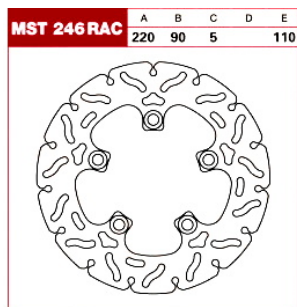

TRW Tarcza hamulcowa MST246RAC SUZUKI GSX-R 600 75**Cena :****623,00 zł**Nr katalogowy : **MST246RAC**Producent : **TRW**Stan magazynowy : **bardzo wysoki**

Średnia ocena :

TRW Tarcza hamulcowa MST246RAC SUZUKI GSX-R 600 750 1000

Tarcze są dedykowane do motocykli na przednią i na tylną oś. Wszystkie zostały przyporządkowane do motocykli.

INSIDE DIAMETER 89,0 mm

MATERIAL Steel

MODEL RAC Series

OUTSIDE DIAMETER 220 mm

SHAPE Contour

THICKNESS 5,0 mm