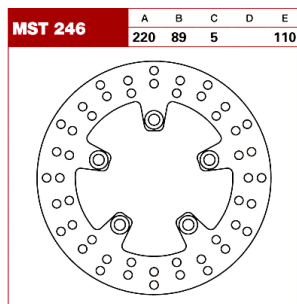

TRW Tarcza hamulcowa MST246 SUZUKI TL SV GSX -R 60

Cena :

428,00 zł

Nr katalogowy : **MST246**

Producent : **TRW**

Stan magazynowy : **bardzo wysoki**

Średnia ocena :

TRW Tarcza hamulcowa MST246 SUZUKI TL SV GSX -R 600 750

Tarcze są dedykowane do motocykli na przednią i na tylną oś. Wszystkie zostały przyporządkowane do motocykli.

BOLT PATTERN 5 Hole

COLOR/FINISH Steel

INSIDE DIAMETER 90,0 mm

MATERIAL Steel

OUTSIDE DIAMETER 220 mm

SHAPE Round

THICKNESS 5,0 mm

TYPE One Piece (Fixed)

UNITS Each

PRODUCT NAME Brake Rotor

MOUNTING POSITION Rear

BOLT HOLE CIRCLE 110,0 mm

Make Model Displacement Year Country Engine Info Position