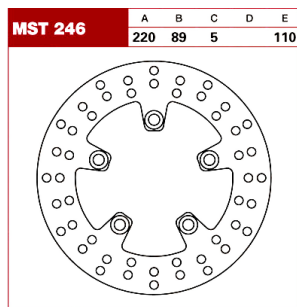

TRW Tarcza hamulcowa MST246 SUZUKI TL SV GSX -R 60

Cena :

432,00 zł

Nr katalogowy : **MST246**

Producent : **TRW**

Stan magazynowy : **bardzo wysoki**

Średnia ocena :

TRW Tarcza hamulcowa MST246 SUZUKI TL SV GSX -R 600 750

Tarcze są dedykowane do motocykli na przednią i na tylną oś. Wszystkie zostały przyporządkowane do motocykli.

BOLT PATTERN 5 Hole

COLOR/FINISH Steel

INSIDE DIAMETER 90,0 mm

MATERIAL Steel

OUTSIDE DIAMETER 220 mm

SHAPE Round

THICKNESS 5,0 mm

TYPE One Piece (Fixed)

UNITS Each

PRODUCT NAME Brake Rotor

MOUNTING POSITION Rear

BOLT HOLE CIRCLE 110,0 mm

Make Model Displacement Year Country Engine Info Position