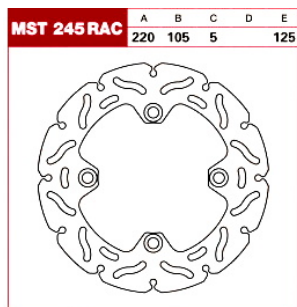

TRW Tarcza hamulcowa MST245RAC TRIUMPH SPEED HONDA**Cena :****537,00 zł**Nr katalogowy : **MST245RAC**Producent : **TRW**Stan magazynowy : **bardzo wysoki**

Średnia ocena :

TRW Tarcza hamulcowa MST245RAC TRIUMPH SPEED HONDA

Tarcze są dedykowane do motocykli na przednią i na tylną oś. Wszystkie zostały przyporządkowane do motocykli.

INSIDE DIAMETER 105,0 mm

MATERIAL Steel

MODEL RAC Series

OUTSIDE DIAMETER 220 mm

SHAPE Contour

THICKNESS 5,0 mm

TYPE One Piece (Fixed)

UNITS Each

PRODUCT NAME Brake Rotor

MOUNTING POSITION Rear

BRAKING SURFACE Drilled

Make Model Displacement Year Country Engine Info Position

HONDA CB-1 400 F 400 1989 ALL 41 KW(56 PS) Rear