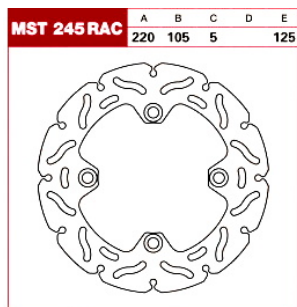

TRW Tarcza hamulcowa MST245RAC TRIUMPH SPEED HONDA

Cena :

537,00 zł

Nr katalogowy : **MST245RAC**

Producent : **TRW**

Stan magazynowy : **bardzo wysoki**

Średnia ocena :

TRW Tarcza hamulcowa MST245RAC TRIUMPH SPEED HONDA

Tarcze są dedykowane do motocykli na przednią i na tylną oś. Wszystkie zostały przyporządkowane do motocykli.

INSIDE DIAMETER 105,0 mm

MATERIAL Steel

MODEL RAC Series

OUTSIDE DIAMETER 220 mm

SHAPE Contour

THICKNESS 5,0 mm

TYPE One Piece (Fixed)

UNITS Each

PRODUCT NAME Brake Rotor

MOUNTING POSITION Rear

BRAKING SURFACE Drilled

Make Model Displacement Year Country Engine Info Position

HONDA CB-1 400 F 400 1989 ALL 41 KW(56 PS) Rear