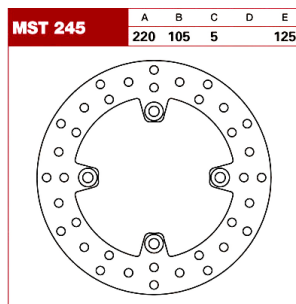

TRW Tarcza hamulcowa MST245 TRIUMPH SPEED TT HONDA

Cena :

464,00 zł

Nr katalogowy : **MST245**

Producent : **TRW**

Stan magazynowy : **bardzo wysoki**

Średnia ocena :

TRW Tarcza hamulcowa MST245 TRIUMPH SPEED TT HONDA

Tarcze są dedykowane do motocykli na przednią i na tylną oś. Wszystkie zostały przyporządkowane do motocykli.

BOLT PATTERN 4 Hole

COLOR/FINISH Steel

INSIDE DIAMETER 105,0 mm

MATERIAL Steel

OUTSIDE DIAMETER 220 mm

SHAPE Round

THICKNESS 5,0 mm

TYPE One Piece (Fixed)

UNITS Each

PRODUCT NAME Brake Rotor

MOUNTING POSITION Rear

BOLT HOLE CIRCLE 125,0 mm

Make Model Displacement Year Country Engine Info Position