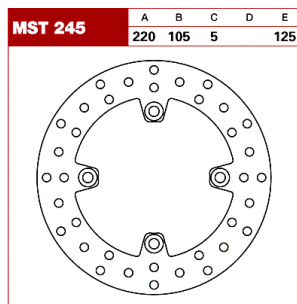

TRW Tarcza hamulcowa MST245 TRIUMPH SPEED TT HONDA

Cena :

444,00 zł

Nr katalogowy : **MST245**

Producent : **TRW**

Stan magazynowy : **bardzo wysoki**

Średnia ocena :

TRW Tarcza hamulcowa MST245 TRIUMPH SPEED TT HONDA

Tarcze są dedykowane do motocykli na przednią i na tylną oś. Wszystkie zostały przyporządkowane do motocykli.

BOLT PATTERN 4 Hole

COLOR/FINISH Steel

INSIDE DIAMETER 105,0 mm

MATERIAL Steel

OUTSIDE DIAMETER 220 mm

SHAPE Round

THICKNESS 5,0 mm

TYPE One Piece (Fixed)

UNITS Each

PRODUCT NAME Brake Rotor

MOUNTING POSITION Rear

BOLT HOLE CIRCLE 125,0 mm

Make Model Displacement Year Country Engine Info Position