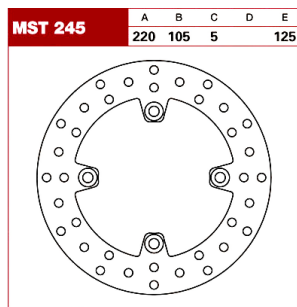

TRW Tarcza hamulcowa MST245 TRIUMPH SPEED TT HONDA

Cena :

464,00 zł

Nr katalogowy : **MST245**

Producent : **TRW**

Stan magazynowy : **bardzo wysoki**

Średnia ocena :

TRW Tarcza hamulcowa MST245 TRIUMPH SPEED TT HONDA

Tarcze są dedykowane do motocykli na przednią i na tylną oś. Wszystkie zostały przyporządkowane do motocykli.

BOLT PATTERN 4 Hole

COLOR/FINISH Steel

INSIDE DIAMETER 105,0 mm

MATERIAL Steel

OUTSIDE DIAMETER 220 mm

SHAPE Round

THICKNESS 5,0 mm

TYPE One Piece (Fixed)

UNITS Each

PRODUCT NAME Brake Rotor

MOUNTING POSITION Rear

BOLT HOLE CIRCLE 125,0 mm

Make Model Displacement Year Country Engine Info Position