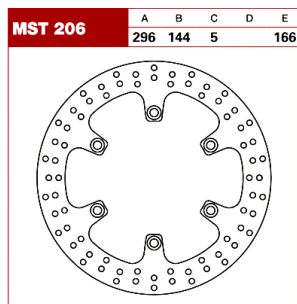

# TRW Tarcza hamulcowa MST206 HONDA VT 750 CAGIVA CA

**Cena :**

**544,00 zł**

Nr katalogowy : **MST206**

Producent : **TRW**

Stan magazynowy : **bardzo wysoki**

Średnia ocena :

TRW Tarcza hamulcowa MST206 HONDA VT 750 CAGIVA CANYON

Technologia laserowego wykrawania, pozwala na uzyskanie ciekawych kształtów tarcz oraz dokładność kształtu. W jednym z ostatnich procesów technologicznych, tarcza jest szlifowana do osiągnięcia projektowej grubości. Ten proces jest nadzorowany przez czujniki, które pozwalają na osiągnięcie dokładności na poziomie 2/100 mm.

Tarcze są dedykowane do motocykli na przednią i na tylną oś. Wszystkie zostały przyporządkowane do motocykli.

BOLT PATTERN 6 Hole  
 INSIDE DIAMETER 144,0 mm  
 MATERIAL Steel  
 OUTSIDE DIAMETER 296 mm  
 SHAPE Round  
 THICKNESS 5,0 mm  
 TYPE One Piece (Fixed)  
 UNITS Each  
 PRODUCT NAME Brake Rotor  
 MOUNTING POSITION Front  
 BOLT HOLE CIRCLE 166,0 mm

### **Dostępne opcje TRW Tarcza hamulcowa MST206 HONDA VT 750 CAGIVA CA**

» **Wybierz opcje z listy:** [ROTOR TRW MST206 MST206](#) - niedostępny.

Watermark