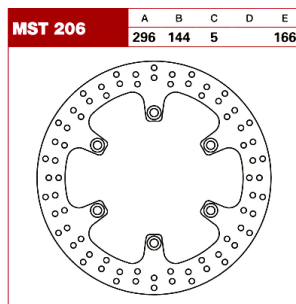

TRW Tarcza hamulcowa MST206 HONDA VT 750 CAGIVA CA

Cena :

544,00 zł

Nr katalogowy : **MST206**

Producent : **TRW**

Stan magazynowy : **bardzo wysoki**

Średnia ocena :

TRW Tarcza hamulcowa MST206 HONDA VT 750 CAGIVA CANYON

Technologia laserowego wykrawania, pozwala na uzyskanie ciekawych kształtów tarcz oraz dokładność kształtu. W jednym z ostatnich procesów technologicznych, tarcza jest szlifowana do osiągnięcia projektowej grubości. Ten proces jest nadzorowany przez czujniki, które pozwalają na osiągnięcie dokładności na poziomie 2/100 mm.

Tarcze są dedykowane do motocykli na przednią i na tylną oś. Wszystkie zostały przyporządkowane do motocykli.

BOLT PATTERN 6 Hole
 INSIDE DIAMETER 144,0 mm
 MATERIAL Steel
 OUTSIDE DIAMETER 296 mm
 SHAPE Round
 THICKNESS 5,0 mm
 TYPE One Piece (Fixed)
 UNITS Each
 PRODUCT NAME Brake Rotor
 MOUNTING POSITION Front
 BOLT HOLE CIRCLE 166,0 mm

Dostępne opcje TRW Tarcza hamulcowa MST206 HONDA VT 750 CAGIVA CA

» **Wybierz opcje z listy:** [ROTOR TRW MST206](#) [MST206](#) - niedostępny.

Watermark