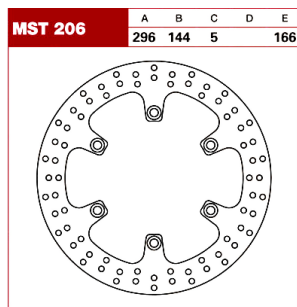

TRW Tarcza hamulcowa MST206 HONDA VT 750 CAGIVA CA

Cena :

569,00 zł

Nr katalogowy : **MST206**

Producent : **TRW**

Stan magazynowy : **bardzo wysoki**

Średnia ocena :

TRW Tarcza hamulcowa MST206 HONDA VT 750 CAGIVA CANYON

Technologia laserowego wykrawania, pozwala na uzyskanie ciekawych kształtów tarcz oraz dokładność kształtu. W jednym z ostatnich procesów technologicznych, tarcza jest szlifowana do osiągnięcia projektowej grubości. Ten proces jest nadzorowany przez czujniki, które pozwalają na osiągnięcie dokładności na poziomie 2/100 mm.

Tarcze są dedykowane do motocykli na przednią i na tylną oś. Wszystkie zostały przyporządkowane do motocykli.

BOLT PATTERN 6 Hole
 INSIDE DIAMETER 144,0 mm
 MATERIAL Steel
 OUTSIDE DIAMETER 296 mm
 SHAPE Round
 THICKNESS 5,0 mm
 TYPE One Piece (Fixed)
 UNITS Each
 PRODUCT NAME Brake Rotor
 MOUNTING POSITION Front
 BOLT HOLE CIRCLE 166,0 mm

Dostępne opcje TRW Tarcza hamulcowa MST206 HONDA VT 750 CAGIVA CA

» **Wybierz opcje z listy:** [ROTOR TRW MST206 MST206 - dostępny.](#)

Watermark