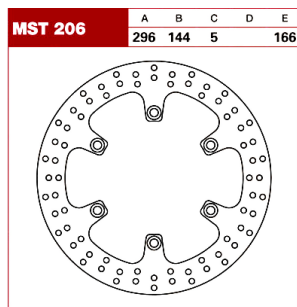

TRW Tarcza hamulcowa MST206 HONDA VT 750 CAGIVA CA

Cena :

569,00 zł

Nr katalogowy : **MST206**

Producent : **TRW**

Stan magazynowy : **bardzo wysoki**

Średnia ocena :

TRW Tarcza hamulcowa MST206 HONDA VT 750 CAGIVA CANYON

Technologia laserowego wykrawania, pozwala na uzyskanie ciekawych kształtów tarcz oraz dokładność kształtu. W jednym z ostatnich procesów technologicznych, tarcza jest szlifowana do osiągnięcia projektowej grubości. Ten proces jest nadzorowany przez czujniki, które pozwalają na osiągnięcie dokładności na poziomie 2/100 mm.

Tarcze są dedykowane do motocykli na przednią i na tylną oś. Wszystkie zostały przyporządkowane do motocykli.

BOLT PATTERN 6 Hole
 INSIDE DIAMETER 144,0 mm
 MATERIAL Steel
 OUTSIDE DIAMETER 296 mm
 SHAPE Round
 THICKNESS 5,0 mm
 TYPE One Piece (Fixed)
 UNITS Each
 PRODUCT NAME Brake Rotor
 MOUNTING POSITION Front
 BOLT HOLE CIRCLE 166,0 mm

Dostępne opcje TRW Tarcza hamulcowa MST206 HONDA VT 750 CAGIVA CA

» **Wybierz opcje z listy:** [ROTOR TRW MST206 MST206](#) - niedostępny.

Watermark