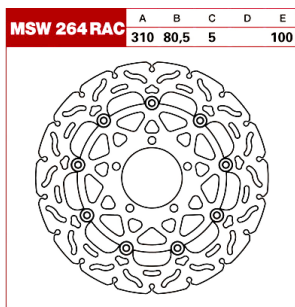

# TRW Tarcza hamulcowa MSW264RAC KAWASAKI ZZR 1400 G

**Cena :**

**1184,00 zł**

Nr katalogowy : **MSW264RAC**

Producent : **TRW**

Stan magazynowy : **bardzo wysoki**

Średnia ocena :

TRW Tarcza hamulcowa MSW264RAC KAWASAKI ZZR 1400 GTR 140

Tarcze są dedykowane do motocykli na przednią i na tylną oś. Wszystkie zostały przyporządkowane do motocykli.

BOLT PATTERN 5 Hole

COLOR/FINISH Titan

INSIDE DIAMETER 80,5 mm

MATERIAL Aluminum| Steel

MODEL RAC Series

OUTSIDE DIAMETER 310 mm

SHAPE Contour

THICKNESS 5,0 mm

TYPE Two Piece (Floating)

UNITS Each

PRODUCT NAME Brake Rotor

MOUNTING POSITION Front

BRAKING SURFACE Drilled