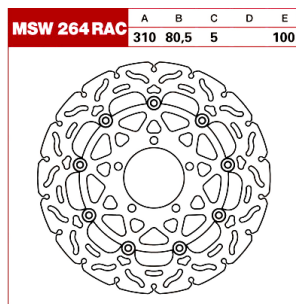

TRW Tarcza hamulcowa MSW264RAC KAWASAKI ZZR 1400 G

Cena :

1132,00 zł

Nr katalogowy : **MSW264RAC**

Producent : **TRW**

Stan magazynowy : **bardzo wysoki**

Średnia ocena :

TRW Tarcza hamulcowa MSW264RAC KAWASAKI ZZR 1400 GTR 140

Tarcze są dedykowane do motocykli na przednią i na tylną oś. Wszystkie zostały przyporządkowane do motocykli.

BOLT PATTERN 5 Hole

COLOR/FINISH Titan

INSIDE DIAMETER 80,5 mm

MATERIAL Aluminum| Steel

MODEL RAC Series

OUTSIDE DIAMETER 310 mm

SHAPE Contour

THICKNESS 5,0 mm

TYPE Two Piece (Floating)

UNITS Each

PRODUCT NAME Brake Rotor

MOUNTING POSITION Front

BRAKING SURFACE Drilled