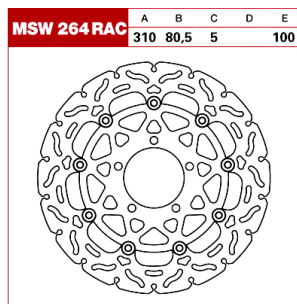

# TRW Tarcza hamulcowa MSW264RAC KAWASAKI ZZR 1400 G

**Cena :**

**1184,00 zł**

Nr katalogowy : **MSW264RAC**

Producent : **TRW**

Stan magazynowy : **bardzo wysoki**

Średnia ocena :

TRW Tarcza hamulcowa MSW264RAC KAWASAKI ZZR 1400 GTR 140

Tarcze są dedykowane do motocykli na przednią i na tylną oś. Wszystkie zostały przyporządkowane do motocykli.

BOLT PATTERN 5 Hole

COLOR/FINISH Titan

INSIDE DIAMETER 80,5 mm

MATERIAL Aluminum| Steel

MODEL RAC Series

OUTSIDE DIAMETER 310 mm

SHAPE Contour

THICKNESS 5,0 mm

TYPE Two Piece (Floating)

UNITS Each

PRODUCT NAME Brake Rotor

MOUNTING POSITION Front

BRAKING SURFACE Drilled