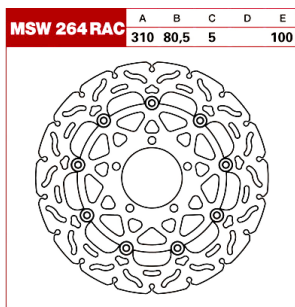

TRW Tarcza hamulcowa MSW264RAC KAWASAKI ZZR 1400 G

Cena :

1184,00 zł

Nr katalogowy : **MSW264RAC**

Producent : **TRW**

Stan magazynowy : **bardzo wysoki**

Średnia ocena :

TRW Tarcza hamulcowa MSW264RAC KAWASAKI ZZR 1400 GTR 140

Tarcze są dedykowane do motocykli na przednią i na tylną oś. Wszystkie zostały przyporządkowane do motocykli.

BOLT PATTERN 5 Hole

COLOR/FINISH Titan

INSIDE DIAMETER 80,5 mm

MATERIAL Aluminum| Steel

MODEL RAC Series

OUTSIDE DIAMETER 310 mm

SHAPE Contour

THICKNESS 5,0 mm

TYPE Two Piece (Floating)

UNITS Each

PRODUCT NAME Brake Rotor

MOUNTING POSITION Front

BRAKING SURFACE Drilled