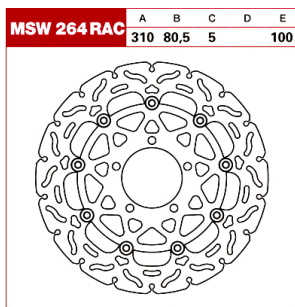

TRW Tarcza hamulcowa MSW264RAC KAWASAKI ZZR 1400 G

Cena :

1132,00 zł

Nr katalogowy : **MSW264RAC**

Producent : **TRW**

Stan magazynowy : **bardzo wysoki**

Średnia ocena :

TRW Tarcza hamulcowa MSW264RAC KAWASAKI ZZR 1400 GTR 140

Tarcze są dedykowane do motocykli na przednią i na tylną oś. Wszystkie zostały przyporządkowane do motocykli.

BOLT PATTERN 5 Hole

COLOR/FINISH Titan

INSIDE DIAMETER 80,5 mm

MATERIAL Aluminum| Steel

MODEL RAC Series

OUTSIDE DIAMETER 310 mm

SHAPE Contour

THICKNESS 5,0 mm

TYPE Two Piece (Floating)

UNITS Each

PRODUCT NAME Brake Rotor

MOUNTING POSITION Front

BRAKING SURFACE Drilled