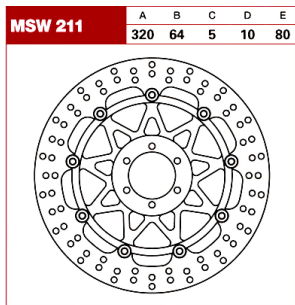

# TRW Tarcza hamulcowa MSW211 VOXAN MOTO KTM BENELL

**Cena :**

**951,00 zł**

Nr katalogowy : **MSW211**

Producent : **TRW**

Stan magazynowy : **bardzo wysoki**

Średnia ocena :

TRW Tarcza hamulcowa MSW211 VOXAN MOTO KTM BENELLI

Tarcze są dedykowane do motocykli na przednią i na tylną oś. Wszystkie zostały przyporządkowane do motocykli.

Dane techniczne:

Średnica zewn. : 320 mm

Średnica wewn. : 64.0 mm

Średnica koła śrub mocujących : 80 mm