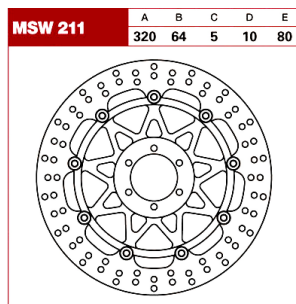

# TRW Tarcza hamulcowa MSW211 VOXAN MOTO KTM BENELL

**Cena :**

**951,00 zł**

Nr katalogowy : **MSW211**

Producent : **TRW**

Stan magazynowy : **bardzo wysoki**

Średnia ocena :

TRW Tarcza hamulcowa MSW211 VOXAN MOTO KTM BENELLI

Technologia laserowego wykrawania, pozwala na uzyskanie ciekawych kształtów tarcz oraz dokładność kształtu. W jednym z ostatnich procesów technologicznych, tarcza jest szlifowana do osiągnięcia projektowej grubości. Ten proces jest nadzorowany przez czujniki, które pozwalają na osiągnięcie dokładności na poziomie 2/100 mm.

Tarcze są dedykowane do motocykli na przednią i na tylną oś. Wszystkie zostały przyporządkowane do motocykli.

Dane techniczne:

Średnica zewn. : 320 mm

Średnica wewn. : 64.0 mm

Średnica koła śrub mocujących : 80 mm