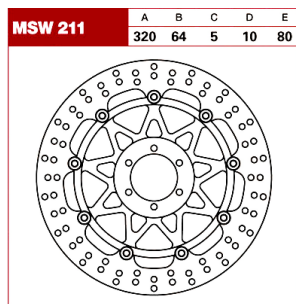

TRW Tarcza hamulcowa MSW211 VOXAN MOTO KTM BENELL

Cena :

969,00 zł

Nr katalogowy : **MSW211**

Producent : **TRW**

Stan magazynowy : **bardzo wysoki**

Średnia ocena :

TRW Tarcza hamulcowa MSW211 VOXAN MOTO KTM BENELLI

Technologia laserowego wykrawania, pozwala na uzyskanie ciekawych kształtów tarcz oraz dokładność kształtu. W jednym z ostatnich procesów technologicznych, tarcza jest szlifowana do osiągnięcia projektowej grubości. Ten proces jest nadzorowany przez czujniki, które pozwalają na osiągnięcie dokładności na poziomie 2/100 mm.

Tarcze są dedykowane do motocykli na przednią i na tylną oś. Wszystkie zostały przyporządkowane do motocykli.

Dane techniczne:

Średnica zewn. : 320 mm

Średnica wewn. : 64.0 mm

Średnica koła śrub mocujących : 80 mm