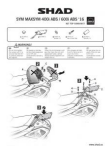

SHAD KSHS0MX46ST STELAŻ KUFRA TYŁ DO SYM MAXSYM 400 11/20**Cena :****200,00 zł**Nr katalogowy : **S0MX46ST**Producent : **Shad**Stan magazynowy : **bardzo wysoki**

Średnia ocena :

SHAD KSHS0MX46ST STELAŻ KUFRA TYŁ DO SYM MAXSYM 400 - 11/20

Dostępne opcje SHAD KSHS0MX46ST STELAŻ KUFRA TYŁ DO SYM MAXSYM 400 11/20» **Wybierz opcje z listy:** [STELAŻ KUFRA TYŁ SHAD DO SYM MAXSYM - dostępny.](#)

Watermark