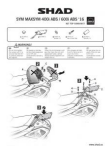

**SHAD KSHS0MX46ST STELAŻ KUFRA TYŁ DO SYM MAXSYM 400 11/20****Cena :****200,00 zł**Nr katalogowy : **S0MX46ST**Producent : **Shad**Stan magazynowy : **bardzo wysoki**

Średnia ocena :

SHAD KSHS0MX46ST STELAŻ KUFRA TYŁ DO SYM MAXSYM 400 - 11/20

**Dostępne opcje SHAD KSHS0MX46ST STELAŻ KUFRA TYŁ DO SYM MAXSYM 400 11/20**» **Wybierz opcje z listy:** [STELAŻ KUFRA TYŁ SHAD DO SYM MAXSYM - dostępny.](#)

Watermark