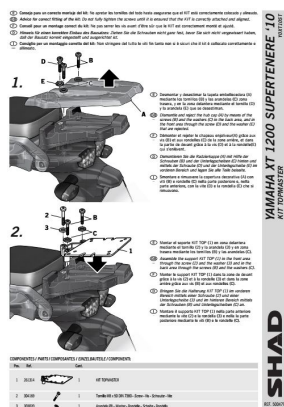

SHAD KSHY0XT10ST STELAŻ KUFRA TYŁ DO YAMAHA TRACER 900 18

Cena :
145,00 zł
123,00 zł

Nr katalogowy : **Y0XT10ST**
 Producent : **Shad**
 Stan magazynowy : **bardzo wysoki**
 Średnia ocena :

SHAD KSHY0XT10ST STELAŻ KUFRA TYŁ DO YAMAHA TRACER 900 18

Dostępne opcje SHAD KSHY0XT10ST STELAŻ KUFRA TYŁ DO YAMAHA TRACER 900 18

» **Wybierz opcje z listy:** [STELAŻ KUFRA TYŁ SHAD DO YAMAHA XT 1200](#) - niedostępny.