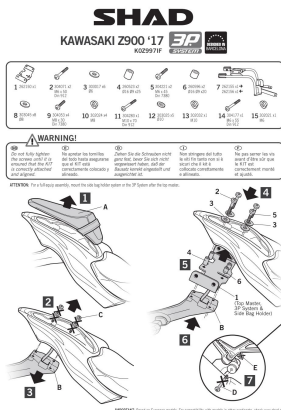

SHAD KSHK0Z997IF STELAŻ KUFRA BOCZNEGO 3P DO KAWASAKI**Cena :****570,00 zł**Nr katalogowy : **K0Z997IF**Producent : **Shad**Stan magazynowy : **bardzo wysoki**

Średnia ocena :

SHAD KSHK0Z997IF STELAŻ KUFRA BOCZNEGO 3P DO KAWASAKI Z900

Dostępne opcje SHAD KSHK0Z997IF STELAŻ KUFRA BOCZNEGO 3P DO KAWASAKI» **Wybierz opcje z listy:** STELAŻ KUFRA BOCZNEGO 3P SHAD DO KAWASAKI Z900 - dostępny.

Watermark