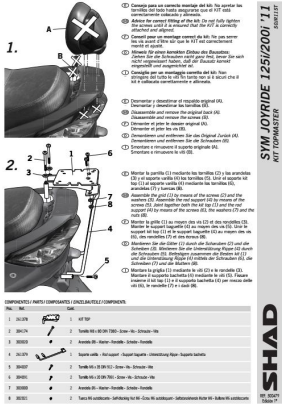

# SHAD SOJR11ST STELAŻ KUFRA TYŁ DO SYM JOYRIDE

**Cena :**  
**235,00 zł**  
 Nr katalogowy : **SOJR11ST**  
 Producent : **Shad**  
 Stan magazynowy : **bardzo wysoki**  
 Średnia ocena :

SHAD SOJR11ST STELAŻ KUFRA TYŁ DO SYM JOYRIDE 125i/200i - 11/17

## Dostępne opcje SHAD SOJR11ST STELAŻ KUFRA TYŁ DO SYM JOYRIDE

» **Wybierz opcje z listy:** [STELAŻ KUFRA TYŁ SHAD DO SYM JOYRIDE - dostępny.](#)