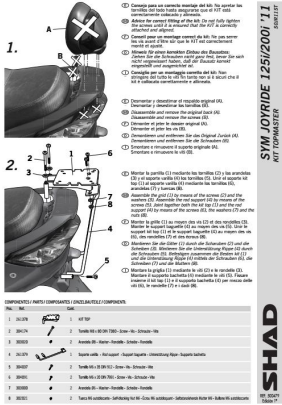

SHAD SOJR11ST STELAŻ KUFRA TYŁ DO SYM JOYRIDE

Cena :
235,00 zł
 Nr katalogowy : **SOJR11ST**
 Producent : **Shad**
 Stan magazynowy : **bardzo wysoki**
 Średnia ocena :

SHAD SOJR11ST STELAŻ KUFRA TYŁ DO SYM JOYRIDE 125i/200i - 11/17

Dostępne opcje SHAD SOJR11ST STELAŻ KUFRA TYŁ DO SYM JOYRIDE

» **Wybierz opcje z listy:** [STELAŻ KUFRA TYŁ SHAD DO SYM JOYRIDE - dostępny.](#)