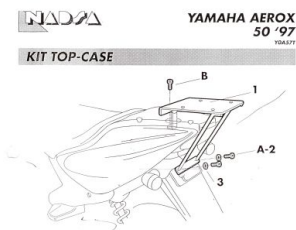

SHAD Y0A57T STELAŻ KUFRA TYŁ DO YAMAHA AEROX 50 i 100