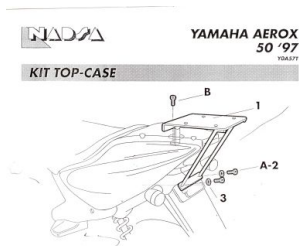

SHAD Y0A57T STELAŻ KUFRA TYŁ DO YAMAHA AEROX 50 i 100

Cena :

200,00 zł

Nr katalogowy : **Y0A57T**

Producent : **Shad**

Stan magazynowy : **bardzo wysoki**

Średnia ocena :

DESCRIPTION	QTY	UNIT	REMARKS
SHAD Y0A57T	1	PC	

SHAD Y0A57T STELAŻ KUFRA TYŁ DO YAMAHA AEROX 50 - 97/08, 100 - 97/08

Dostępne opcje SHAD Y0A57T STELAŻ KUFRA TYŁ DO YAMAHA AEROX 50 i 100

» **Wybierz opcje z listy:** - dostępny, STELAŻ KUFRA TYŁ SHAD DO YAMAHA AEROX - niedostępny.

Watermark