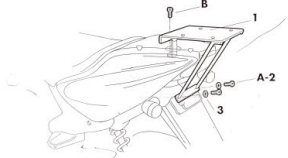

SHAD Y0A57T STELAŻ KUFRA TYŁ DO YAMAHA AEROX 50 i 100