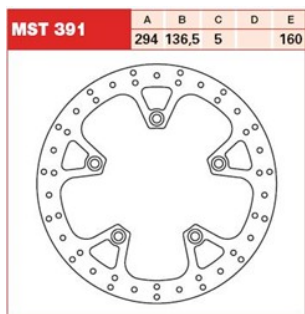

TRW LUCAS MST391 TARCZA HAMULCOWA TYŁ BMW K1200/13**Cena :****497,00 zł**Nr katalogowy : **MST391**Producent : **TRW**Stan magazynowy : **bardzo wysoki**

Średnia ocena :

TRW LUCAS MST391 TARCZA HAMULCOWA TYŁ BMW K1200/1300 GT '01-'13

Dostępne opcje TRW LUCAS MST391 TARCZA HAMULCOWA TYŁ BMW K1200/13

» **Wybierz opcje z listy:** TRW LUCAS TARCZA HAMULCOWA TYŁ BMW K 1200 / 1300 GT 06-11 (PROMOCJA) - niedostępny, TRW LUCAS TARCZA HAMULCOWA TYŁ BMW K1200/1300 GT '01-'13 - niedostępny.