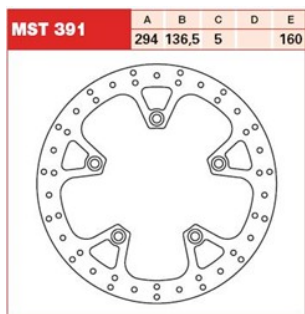

**TRW LUCAS MST391 TARCZA HAMULCOWA TYŁ BMW K1200/13****Cena :****497,00 zł**Nr katalogowy : **MST391**Producent : **TRW**Stan magazynowy : **bardzo wysoki**

Średnia ocena :

TRW LUCAS MST391 TARCZA HAMULCOWA TYŁ BMW K1200/1300 GT '01-'13

**Dostępne opcje TRW LUCAS MST391 TARCZA HAMULCOWA TYŁ BMW K1200/13**

» **Wybierz opcje z listy:** TRW LUCAS TARCZA HAMULCOWA TYŁ BMW K 1200 / 1300 GT 06-11 (PROMOCJA) - dostępny, TRW LUCAS TARCZA HAMULCOWA TYŁ BMW K1200/1300 GT '01-'13 - niedostępny.