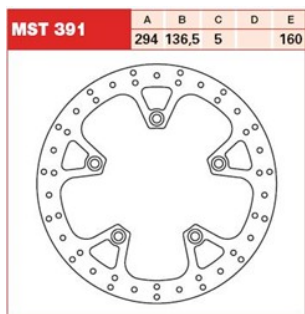

**TRW LUCAS MST391 TARCZA HAMULCOWA TYŁ BMW K1200/13****Cena :****497,00 zł**Nr katalogowy : **MST391**Producent : **TRW**Stan magazynowy : **bardzo wysoki**

Średnia ocena :

TRW LUCAS MST391 TARCZA HAMULCOWA TYŁ BMW K1200/1300 GT '01-'13

**Dostępne opcje TRW LUCAS MST391 TARCZA HAMULCOWA TYŁ BMW K1200/13**

» **Wybierz opcje z listy:** TRW LUCAS TARCZA HAMULCOWA TYŁ BMW K 1200 / 1300 GT 06-11 (PROMOCJA) - niedostępny, TRW LUCAS TARCZA HAMULCOWA TYŁ BMW K1200/1300 GT '01-'13 - niedostępny.