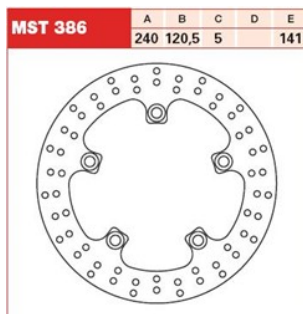

TRW LUCAS MST386 TARCZA HAMULCOWA TYŁ SUZUKI GSF 6**Cena :****398,00 zł**Nr katalogowy : **MST386**Producent : **TRW**Stan magazynowy : **bardzo wysoki**

Średnia ocena :

TRW LUCAS MST386 TARCZA HAMULCOWA TYŁ SUZUKI GSF 650 06-10, GSF 1200/1250 06-13, GSR 600 06-11, SFV 650 09-14, SV 650

Dostępne opcje TRW LUCAS MST386 TARCZA HAMULCOWA TYŁ SUZUKI GSF 6

» **Wybierz opcje z listy:** TRW LUCAS TARCZA HAMULCOWA TYŁ SUZUKI GSF 650 05-12, GSF 1200 / 1250 06-17, GSR 600 06-10, SFV 650 09-16 - dostępny, TRW LUCAS TARCZA HAMULCOWA TYŁ SUZUKI GSF 650 06-10, GSF 1200/1250 06-13, GSR 600 06-11, SFV 650 09-14, SV 650 - niedostępny.