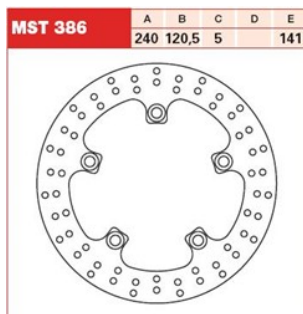

**TRW LUCAS MST386 TARCZA HAMULCOWA TYŁ SUZUKI GSF 6****Cena :****398,00 zł**Nr katalogowy : **MST386**Producent : **TRW**Stan magazynowy : **bardzo wysoki**

Średnia ocena :

TRW LUCAS MST386 TARCZA HAMULCOWA TYŁ SUZUKI GSF 650 06-10, GSF 1200/1250 06-13, GSR 600 06-11, SFV 650 09-14, SV 650

**Dostępne opcje TRW LUCAS MST386 TARCZA HAMULCOWA TYŁ SUZUKI GSF 6**

» **Wybierz opcje z listy:** TRW LUCAS TARCZA HAMULCOWA TYŁ SUZUKI GSF 650 05-12, GSF 1200 / 1250 06-17, GSR 600 06-10, SFV 650 09-16 - dostępny, TRW LUCAS TARCZA HAMULCOWA TYŁ SUZUKI GSF 650 06-10, GSF 1200/1250 06-13, GSR 600 06-11, SFV 650 09-14, SV 650 - niedostępny.