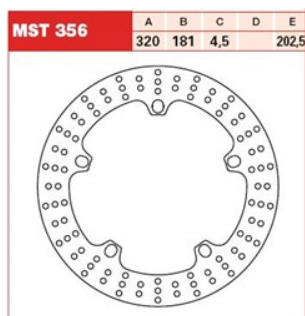

TRW LUCAS MST356 TARCZA HAMULCOWA PRZÓD BMW F800/R**Cena :****496,00 zł**Nr katalogowy : **MST356**Producent : **TRW**Stan magazynowy : **bardzo wysoki**

Średnia ocena :

TRW LUCAS MST356 TARCZA HAMULCOWA PRZÓD BMW F 800/R/S/ST, R1200 RT 05-11,R 1200R 10-12

Dostępne opcje TRW LUCAS MST356 TARCZA HAMULCOWA PRZÓD BMW F800/R

» **Wybierz opcje z listy:** TRW LUCAS TARCZA HAMULCOWA PRZÓD BMW F 800 / R / S / ST 08-17, S 1000 RR 19-, R 1200 S / RT / ST / RS / R 05-16, R 1200 R-NINE T / HP2 08-, K 1200 R 05-08 (PROMOCJA) - niedostępny, TRW LUCAS TARCZA HAMULCOWA PRZÓD BMW F 800/R/S/ST, R1200 RT 05-11,R 1200R 10-12 - niedostępny.