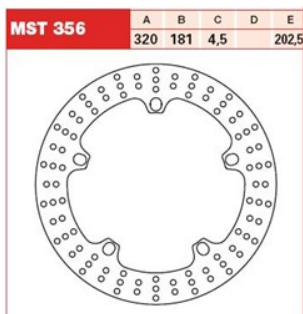

TRW LUCAS MST356 TARCZA HAMULCOWA PRZÓD BMW F800/R**Cena :****496,00 zł**Nr katalogowy : **MST356**Producent : **TRW**Stan magazynowy : **bardzo wysoki**

Średnia ocena :

TRW LUCAS MST356 TARCZA HAMULCOWA PRZÓD BMW F 800/R/S/ST, R1200 RT 05-11,R 1200R 10-12

Dostępne opcje TRW LUCAS MST356 TARCZA HAMULCOWA PRZÓD BMW F800/R

» **Wybierz opcje z listy:** TRW LUCAS TARCZA HAMULCOWA PRZÓD BMW F 800 / R / S / ST 08-17, S 1000 RR 19-, R 1200 S / RT / ST / RS / R 05-16, R 1200 R-NINE T / HP2 08-, K 1200 R 05-08 (PROMOCJA) - dostępny.