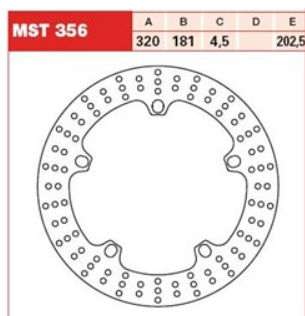

TRW LUCAS MST356 TARCZA HAMULCOWA PRZÓD BMW F800/R**Cena :****496,00 zł**Nr katalogowy : **MST356**Producent : **TRW**Stan magazynowy : **bardzo wysoki**

Średnia ocena :

TRW LUCAS MST356 TARCZA HAMULCOWA PRZÓD BMW F 800/R/S/ST, R1200 RT 05-11,R 1200R 10-12

Dostępne opcje TRW LUCAS MST356 TARCZA HAMULCOWA PRZÓD BMW F800/R

» **Wybierz opcje z listy:** TRW LUCAS TARCZA HAMULCOWA PRZÓD BMW F 800 / R / S / ST 08-17, S 1000 RR 19-, R 1200 S / RT / ST / RS / R 05-16, R 1200 R-NINE T / HP2 08-, K 1200 R 05-08 (PROMOCJA) - dostępny, TRW LUCAS TARCZA HAMULCOWA PRZÓD BMW F 800/R/S/ST, R1200 RT 05-11,R 1200R 10-12 - niedostępny.