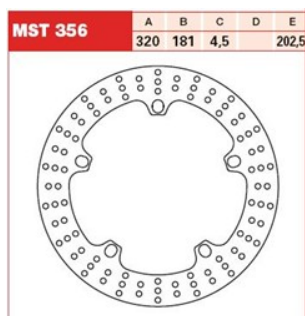

TRW LUCAS MST356 TARCZA HAMULCOWA PRZÓD BMW F800/R**Cena :****496,00 zł**Nr katalogowy : **MST356**Producent : **TRW**Stan magazynowy : **bardzo wysoki**

Średnia ocena :

TRW LUCAS MST356 TARCZA HAMULCOWA PRZÓD BMW F 800/R/S/ST, R1200 RT 05-11,R 1200R 10-12

Dostępne opcje TRW LUCAS MST356 TARCZA HAMULCOWA PRZÓD BMW F800/R

» **Wybierz opcje z listy:** TRW LUCAS TARCZA HAMULCOWA PRZÓD BMW F 800/R/S/ST, R1200 RT 05-11,R 1200R 10-12 - niedostępny, TRW LUCAS TARCZA HAMULCOWA PRZÓD BMW F 800 / R / S / ST 08-17, S 1000 RR 19-, R 1200 S / RT / ST / RS / R 05-16, R 1200 R-NINE T / HP2 08-, K 1200 R 05-08 (PROMOCJA) - niedostępny.