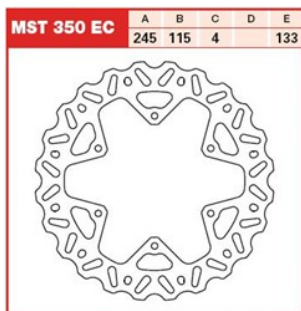

TRW LUCAS MST350EC TARCZA HAMULCOWA TYŁ YAMAHA YZ/**Cena :****219,50 zł**Nr katalogowy : **MST350EC**Producent : **TRW**Stan magazynowy : **bardzo wysoki**

Średnia ocena :

TRW LUCAS MST350EC TARCZA HAMULCOWA TYŁ YAMAHA YZ/YZF/WRF 125/250/426/450 02-14

Dostępne opcje TRW LUCAS MST350EC TARCZA HAMULCOWA TYŁ YAMAHA YZ/

» **Wybierz opcje z listy:** TRW LUCAS TARCZA HAMULCOWA TYŁ YAMAHA YZ / WRF 125 / 250 / 426 / 450 02-17 - dostępny, TRW LUCAS TARCZA HAMULCOWA TYŁ YAMAHA YZ/YZF/WRF 125/250/426/450 02-14 - niedostępny.