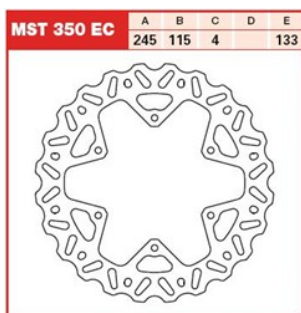

TRW LUCAS MST350EC TARCZA HAMULCOWA TYŁ YAMAHA YZ/**Cena :****219,50 zł**Nr katalogowy : **MST350EC**Producent : **TRW**Stan magazynowy : **bardzo wysoki**

Średnia ocena :

TRW LUCAS MST350EC TARCZA HAMULCOWA TYŁ YAMAHA YZ/YZF/WRF 125/250/426/450 02-14

Dostępne opcje TRW LUCAS MST350EC TARCZA HAMULCOWA TYŁ YAMAHA YZ/

» **Wybierz opcje z listy:** TRW LUCAS TARCZA HAMULCOWA TYŁ YAMAHA YZ/YZF/WRF 125/250/426/450 02-14 - niedostępny, TRW LUCAS TARCZA HAMULCOWA TYŁ YAMAHA YZ / WRF 125 / 250 / 426 / 450 02-17 - niedostępny.