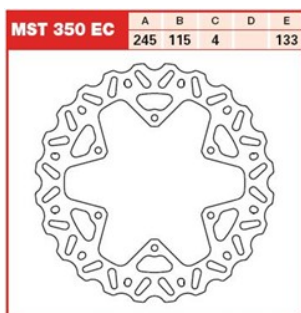

TRW LUCAS MST350EC TARCZA HAMULCOWA TYŁ YAMAHA YZ/**Cena :****219,50 zł**Nr katalogowy : **MST350EC**Producent : **TRW**Stan magazynowy : **bardzo wysoki**

Średnia ocena :

TRW LUCAS MST350EC TARCZA HAMULCOWA TYŁ YAMAHA YZ/YZF/WRF 125/250/426/450 02-14

Dostępne opcje TRW LUCAS MST350EC TARCZA HAMULCOWA TYŁ YAMAHA YZ/» **Wybierz opcje z listy:** [TRW LUCAS TARCZA HAMULCOWA TYŁ YAMAHA YZ / WRF 125 / 250 / 426 / 450 02-17 - dostępny.](#)

Watermark