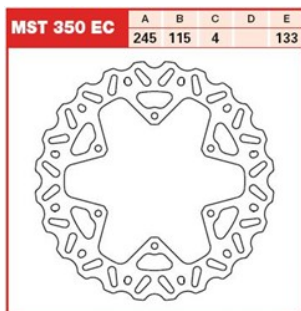

**TRW LUCAS MST350EC TARCZA HAMULCOWA TYŁ YAMAHA YZ/****Cena :****219,50 zł**Nr katalogowy : **MST350EC**Producent : **TRW**Stan magazynowy : **bardzo wysoki**

Średnia ocena :

TRW LUCAS MST350EC TARCZA HAMULCOWA TYŁ YAMAHA YZ/YZF/WRF 125/250/426/450 02-14

**Dostępne opcje TRW LUCAS MST350EC TARCZA HAMULCOWA TYŁ YAMAHA YZ/**

» **Wybierz opcje z listy:** TRW LUCAS TARCZA HAMULCOWA TYŁ YAMAHA YZ / WRF 125 / 250 / 426 / 450 02-17 - dostępny, TRW LUCAS TARCZA HAMULCOWA TYŁ YAMAHA YZ/YZF/WRF 125/250/426/450 02-14 - niedostępny.