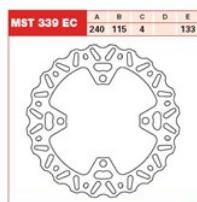

TRW LUCAS MST339EC TARCZA HAMULCOWA TYŁ KAWASAKI K**Cena :****219,50 zł**Nr katalogowy : **MST339EC**Producent : **TRW**Stan magazynowy : **bardzo wysoki**

Średnia ocena :

TRW LUCAS MST339EC TARCZA HAMULCOWA TYŁ KAWASAKI KX 125/250 03-08, KXF 250 04-14, KXF 450 06-14

Dostępne opcje TRW LUCAS MST339EC TARCZA HAMULCOWA TYŁ KAWASAKI K

» **Wybierz opcje z listy:** TRW LUCAS TARCZA HAMULCOWA TYŁ KAWASAKI KX 125 / 250 03-08, KXF 250 03-14, KX 450 06-14 - dostępny, TRW LUCAS TARCZA HAMULCOWA TYŁ KAWASAKI KX 125/250 03-08, KXF 250 04-14, KXF 450 06-14 - niedostępny.