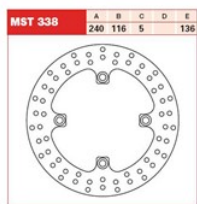

**TRW LUCAS MST338 TARCZA HAMULCOWA TYŁ HONDA CBF 50****Cena :****398,00 zł**Nr katalogowy : **MST338**Producent : **TRW**Stan magazynowy : **bardzo wysoki**

Średnia ocena :

TRW LUCAS MST338 TARCZA HAMULCOWA TYŁ HONDA CBF 500/600/1000,CB 600 HORNET 07-11

**Dostępne opcje TRW LUCAS MST338 TARCZA HAMULCOWA TYŁ HONDA CBF 50**

» **Wybierz opcje z listy:** TRW LUCAS TARCZA HAMULCOWA TYŁ HONDA CBR 500 / CB 500 F / X 13-, CBF 500 04-08, CB / CBF / CBR 600 / HORNET 04-15, CB / CBR 650 14-18, CBF 1000 06-16 - dostępny.