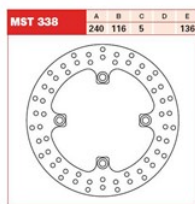

**TRW LUCAS MST338 TARCZA HAMULCOWA TYŁ HONDA CBF 50****Cena :****398,00 zł**Nr katalogowy : **MST338**Producent : **TRW**Stan magazynowy : **bardzo wysoki**

Średnia ocena :

TRW LUCAS MST338 TARCZA HAMULCOWA TYŁ HONDA CBF 500/600/1000,CB 600 HORNET 07-11

**Dostępne opcje TRW LUCAS MST338 TARCZA HAMULCOWA TYŁ HONDA CBF 50**

» **Wybierz opcje z listy:** TRW LUCAS TARCZA HAMULCOWA TYŁ HONDA CBR 500 / CB 500 F / X 13-, CBF 500 04-08, CB / CBF / CBR 600 / HORNET 04-15, CB / CBR 650 14-18, CBF 1000 06-16 - niedostępny, TRW LUCAS TARCZA HAMULCOWA TYŁ HONDA CBF 500/600/1000,CB 600GORNET 07-11 - niedostępny.