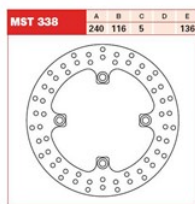

TRW LUCAS MST338 TARCZA HAMULCOWA TYŁ HONDA CBF 50**Cena :****398,00 zł**Nr katalogowy : **MST338**Producent : **TRW**Stan magazynowy : **bardzo wysoki**

Średnia ocena :

TRW LUCAS MST338 TARCZA HAMULCOWA TYŁ HONDA CBF 500/600/1000,CB 600 HORNET 07-11

Dostępne opcje TRW LUCAS MST338 TARCZA HAMULCOWA TYŁ HONDA CBF 50

» **Wybierz opcje z listy:** TRW LUCAS TARCZA HAMULCOWA TYŁ HONDA CBF 500/600/1000,CB 600 HORNET 07-11 - niedostępny, TRW LUCAS TARCZA HAMULCOWA TYŁ HONDA CBF 500/600/1000,CB 600GORNET 07-11 - niedostępny, TRW LUCAS TARCZA HAMULCOWA TYŁ HONDA CBR 500 / CB 500 F / X 13-, CB 500 04-08, CB / CBF / CBR 600 / HORNET 04-15, CB / CBR 650 14-18, CBF 1000 06-16 - niedostępny.