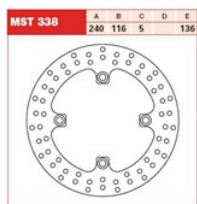

TRW LUCAS MST338 TARCZA HAMULCOWA TYŁ HONDA CBF 50**Cena :****398,00 zł**Nr katalogowy : **MST338**Producent : **TRW**Stan magazynowy : **bardzo wysoki**

Średnia ocena :

TRW LUCAS MST338 TARCZA HAMULCOWA TYŁ HONDA CBF 500/600/1000,CB 600 HORNET 07-11

Dostępne opcje TRW LUCAS MST338 TARCZA HAMULCOWA TYŁ HONDA CBF 50

» **Wybierz opcje z listy:** TRW LUCAS TARCZA HAMULCOWA TYŁ HONDA CBR 500 / CB 500 F / X 13-, CBF 500 04-08, CB / CBF / CBR 600 / HORNET 04-15, CB / CBR 650 14-18, CBF 1000 06-16 - niedostępny, TRW LUCAS TARCZA HAMULCOWA TYŁ HONDA CBF 500/600/1000,CB 600GORNET 07-11 - niedostępny.