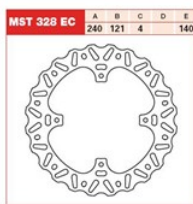

TRW LUCAS MST328EC TARCZA HAMULCOWA TYŁ HONDA CR 1**Cena :****219,50 zł**Nr katalogowy : **MST328EC**Producent : **TRW**Stan magazynowy : **bardzo wysoki**

Średnia ocena :

TRW LUCAS MST328EC TARCZA HAMULCOWA TYŁ HONDA CR 125/250 02-07, CRF 250/450R,X 02-14

Dostępne opcje TRW LUCAS MST328EC TARCZA HAMULCOWA TYŁ HONDA CR 1

» **Wybierz opcje z listy:** TRW LUCAS TARCZA HAMULCOWA TYŁ HONDA CR 125 / 250 02-07, CR / CRF 250 / 450 '02-'21, - dostępny, TRW LUCAS TARCZA HAMULCOWA TYŁ HONDA CR 125 / 250 02-07, CRF 250 / 450 R,X 02-14 - niedostępny, TRW LUCAS TARCZA HAMULCOWA TYŁ HONDA CR 125/250 02-07, CRF 250/450R,X 02-14 - niedostępny.