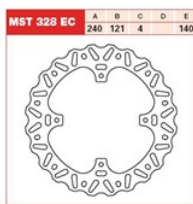

TRW LUCAS MST328EC TARCZA HAMULCOWA TYŁ HONDA CR 1**Cena :****219,50 zł**Nr katalogowy : **MST328EC**Producent : **TRW**Stan magazynowy : **bardzo wysoki**

Średnia ocena :

TRW LUCAS MST328EC TARCZA HAMULCOWA TYŁ HONDA CR 125/250 02-07, CRF 250/450R,X 02-14

Dostępne opcje TRW LUCAS MST328EC TARCZA HAMULCOWA TYŁ HONDA CR 1

» **Wybierz opcje z listy:** TRW LUCAS TARCZA HAMULCOWA TYŁ HONDA CR 125 / 250 02-07, CR / CRF 250 / 450 '02-'21, - dostępny,
TRW LUCAS TARCZA HAMULCOWA TYŁ HONDA CR 125/250 02-07, CRF 250/450R,X 02-14 - niedostępny.