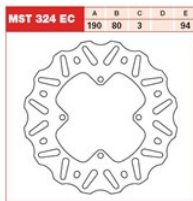

TRW LUCAS MST324EC TARCZA HAMULCOWA TYŁ HONDA CR 8**Cena :****180,50 zł**Nr katalogowy : **MST324EC**Producent : **TRW**Stan magazynowy : **bardzo wysoki**

Średnia ocena :

TRW LUCAS MST324EC TARCZA HAMULCOWA TYŁ HONDA CR 80 92-02, CR 85 03-08, CRF 150 R 07-15, CRF 150 RB 07-19

Dostępne opcje TRW LUCAS MST324EC TARCZA HAMULCOWA TYŁ HONDA CR 8

» **Wybierz opcje z listy:** TRW LUCAS TARCZA HAMULCOWA TYŁ HONDA CR 80 92-02, CR 85 03-08, CRF 150 07-19 (PROMOCJA) - dostępny.

Watermark