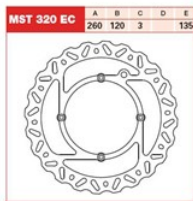

**TRW LUCAS MST320EC TARCZA HAMULCOWA PRZÓD HUSQVARN****Cena :****242,50 zł**Nr katalogowy : **MST320EC**Producent : **TRW**Stan magazynowy : **bardzo wysoki**

Średnia ocena :

TRW LUCAS MST320EC TARCZA HAMULCOWA PRZÓD HUSQVARNA WR/CR/TE/TC 125-610 (NG910)

**Dostępne opcje TRW LUCAS MST320EC TARCZA HAMULCOWA PRZÓD HUSQVARN**

» **Wybierz opcje z listy:** [TRW LUCAS TARCZA HAMULCOWA PRZÓD HUSQVARNA WR / CR / TE / TC 125 - 610 98-13 - dostępny.](#)

Watermark