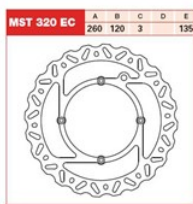

TRW LUCAS MST320EC TARCZA HAMULCOWA PRZÓD HUSQVARN**Cena :****242,50 zł**Nr katalogowy : **MST320EC**Producent : **TRW**Stan magazynowy : **bardzo wysoki**

Średnia ocena :

TRW LUCAS MST320EC TARCZA HAMULCOWA PRZÓD HUSQVARNA WR/CR/TE/TC 125-610 (NG910)

Dostępne opcje TRW LUCAS MST320EC TARCZA HAMULCOWA PRZÓD HUSQVARN

» **Wybierz opcje z listy:** TRW LUCAS TARCZA HAMULCOWA PRZÓD HUSQVARNA WR / CR / TE / TC 125 - 610 98-13 - dostępny, TRW LUCAS TARCZA HAMULCOWA PRZÓD HUSQVARNA WR/CR/TE/TC 125-610 (NG910) - niedostępny, TRW LUCAS TARCZA HAMULCOWA - niedostępny.