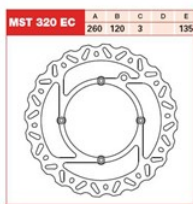

TRW LUCAS MST320EC TARCZA HAMULCOWA PRZÓD HUSQVARN**Cena :****242,50 zł**Nr katalogowy : **MST320EC**Producent : **TRW**Stan magazynowy : **bardzo wysoki**

Średnia ocena :

TRW LUCAS MST320EC TARCZA HAMULCOWA PRZÓD HUSQVARNA WR/CR/TE/TC 125-610 (NG910)

Dostępne opcje TRW LUCAS MST320EC TARCZA HAMULCOWA PRZÓD HUSQVARN

» **Wybierz opcje z listy:** TRW LUCAS TARCZA HAMULCOWA PRZÓD HUSQVARNA WR / CR / TE / TC 125 - 610 98-13 - niedostępny,
TRW LUCAS TARCZA HAMULCOWA - niedostępny.