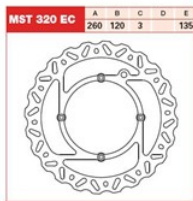

TRW LUCAS MST320EC TARCZA HAMULCOWA PRZÓD HUSQVARN**Cena :****242,50 zł**Nr katalogowy : **MST320EC**Producent : **TRW**Stan magazynowy : **bardzo wysoki**

Średnia ocena :

TRW LUCAS MST320EC TARCZA HAMULCOWA PRZÓD HUSQVARNA WR/CR/TE/TC 125-610 (NG910)

Dostępne opcje TRW LUCAS MST320EC TARCZA HAMULCOWA PRZÓD HUSQVARN

» **Wybierz opcje z listy:** TRW LUCAS TARCZA HAMULCOWA PRZÓD HUSQVARNA WR / CR / TE / TC 125 - 610 98-13 - dostępny, TRW LUCAS TARCZA HAMULCOWA - niedostępny.