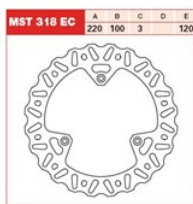

TRW LUCAS MST318EC TARCZA HAMULCOWA PRZÓD YAMAHA Y**Cena :****242,50 zł**Nr katalogowy : **MST318EC**Producent : **TRW**Stan magazynowy : **bardzo wysoki**

Średnia ocena :

TRW LUCAS MST318EC TARCZA HAMULCOWA PRZÓD YAMAHA YZ 80/85 '93-16, SUZUKI RM 85 '05-16 (NG745)

Dostępne opcje TRW LUCAS MST318EC TARCZA HAMULCOWA PRZÓD YAMAHA Y

» **Wybierz opcje z listy:** TRW LUCAS TARCZA HAMULCOWA PRZÓD YAMAHA YZ 80 / 85 93-16, SUZUKI RM 85 05-16 (PROMOCJA) - dostępny, TRW LUCAS TARCZA HAMULCOWA - niedostępny.