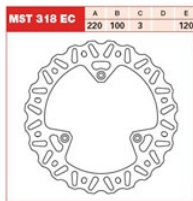

**TRW LUCAS MST318EC TARCZA HAMULCOWA PRZÓD YAMAHA Y****Cena :****242,50 zł**Nr katalogowy : **MST318EC**Producent : **TRW**Stan magazynowy : **bardzo wysoki**

Średnia ocena :

TRW LUCAS MST318EC TARCZA HAMULCOWA PRZÓD YAMAHA YZ 80/85 '93-16, SUZUKI RM 85 '05-16 (NG745)

**Dostępne opcje TRW LUCAS MST318EC TARCZA HAMULCOWA PRZÓD YAMAHA Y**

» **Wybierz opcje z listy:** TRW LUCAS TARCZA HAMULCOWA PRZÓD YAMAHA YZ 80 / 85 93-16, SUZUKI RM 85 05-16 (PROMOCJA) - dostępny, TRW LUCAS TARCZA HAMULCOWA - niedostępny.