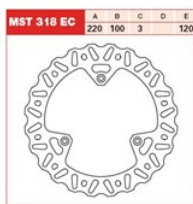

TRW LUCAS MST318EC TARCZA HAMULCOWA PRZÓD YAMAHA Y**Cena :****242,50 zł**Nr katalogowy : **MST318EC**Producent : **TRW**Stan magazynowy : **bardzo wysoki**

Średnia ocena :

TRW LUCAS MST318EC TARCZA HAMULCOWA PRZÓD YAMAHA YZ 80/85 '93-16, SUZUKI RM 85 '05-16 (NG745)

Dostępne opcje TRW LUCAS MST318EC TARCZA HAMULCOWA PRZÓD YAMAHA Y

» **Wybierz opcje z listy:** TRW LUCAS TARCZA HAMULCOWA PRZÓD YAMAHA YZ 80 / 85 93-16, SUZUKI RM 85 05-16 (PROMOCJA) - niedostępny, TRW LUCAS TARCZA HAMULCOWA - niedostępny.