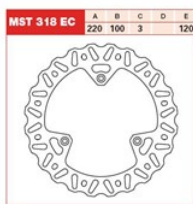

TRW LUCAS MST318EC TARCZA HAMULCOWA PRZÓD YAMAHA Y**Cena :****242,50 zł**Nr katalogowy : **MST318EC**Producent : **TRW**Stan magazynowy : **bardzo wysoki**

Średnia ocena :

TRW LUCAS MST318EC TARCZA HAMULCOWA PRZÓD YAMAHA YZ 80/85 '93-16, SUZUKI RM 85 '05-16 (NG745)

Dostępne opcje TRW LUCAS MST318EC TARCZA HAMULCOWA PRZÓD YAMAHA Y

» **Wybierz opcje z listy:** TRW LUCAS TARCZA HAMULCOWA PRZÓD YAMAHA YZ 80/85 '93-16, SUZUKI RM 85 '05-16 (NG745) - niedostępny, TRW LUCAS TARCZA HAMULCOWA - niedostępny, TRW LUCAS TARCZA HAMULCOWA PRZÓD YAMAHA YZ 80 / 85 93-16, SUZUKI RM 85 05-16 (PROMOCJA) - niedostępny.