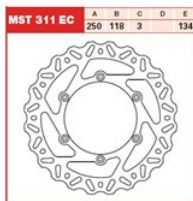

TRW LUCAS MST311EC TARCZA HAMULCOWA PRZÓD SUZUKI R**Cena :****399,00 zł**Nr katalogowy : **MST311**Producent : **TRW**Stan magazynowy : **bardzo wysoki**

Średnia ocena :

TRW LUCAS MST311EC TARCZA HAMULCOWA PRZÓD SUZUKI RM 125/250 91-11, DRZ 400, YAMAHA YZ/YZF/WRF 01-14

Dostępne opcje TRW LUCAS MST311EC TARCZA HAMULCOWA PRZÓD SUZUKI R

» **Wybierz opcje z listy:** TRW LUCAS TARCZA HAMULCOWA PRZÓD SUZUKI RM 125 / 250 89-12, DR 250 95-07, DRZ 400 00-05, YAMAHA YZ / WRF 01-07, WR / YZ 426 / 450 01-15 (PROMOCJA) - dostępny.