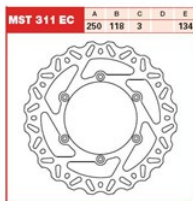

TRW LUCAS MST311EC TARCZA HAMULCOWA PRZÓD SUZUKI R**Cena :****399,00 zł**Nr katalogowy : **MST311**Producent : **TRW**Stan magazynowy : **bardzo wysoki**

Średnia ocena :

TRW LUCAS MST311EC TARCZA HAMULCOWA PRZÓD SUZUKI RM 125/250 91-11, DRZ 400, YAMAHA YZ/YZF/WRF 01-14

Dostępne opcje TRW LUCAS MST311EC TARCZA HAMULCOWA PRZÓD SUZUKI R

» **Wybierz opcje z listy:** TRW LUCAS TARCZA HAMULCOWA PRZÓD SUZUKI RM 125 / 250 89-12, DR 250 95-07, DRZ 400 00-05, YAMAHA YZ / WRF 01-07, WR / YZ 426 / 450 01-15 (PROMOCJA) - dostępny, TRW LUCAS TARCZA HAMULCOWA PRZÓD SUZUKI RM 125/250 91-11, DRZ 400, YAMAHA YZ/YZF/WRF 01-14 - niedostępny.