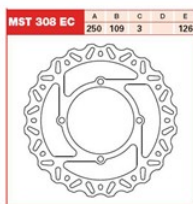

**TRW LUCAS MST308EC TARCZA HAMULCOWA PRZÓD KAWASAKI****Cena :****219,50 zł**Nr katalogowy : **MST308EC**Producent : **TRW**Stan magazynowy : **bardzo wysoki**

Średnia ocena :

TRW LUCAS MST308EC TARCZA HAMULCOWA PRZÓD KAWASAKI KXF 250 06-14, KXF 450 05-14

**Dostępne opcje TRW LUCAS MST308EC TARCZA HAMULCOWA PRZÓD KAWASAKI**

» **Wybierz opcje z listy:** TRW LUCAS TARCZA HAMULCOWA PRZÓD KAWASAKI KX 250 06-14, KX / KLX 450 04-14 (PROMOCJA) - dostępny, TRW LUCAS TARCZA HAMULCOWA PRZÓD KAWASAKI KXF 250 06-14, KXF 450 05-14 - niedostępny.