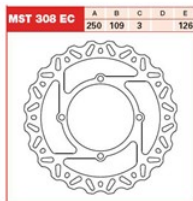

TRW LUCAS MST308EC TARCZA HAMULCOWA PRZÓD KAWASAKI**Cena :****219,50 zł**Nr katalogowy : **MST308EC**Producent : **TRW**Stan magazynowy : **bardzo wysoki**

Średnia ocena :

TRW LUCAS MST308EC TARCZA HAMULCOWA PRZÓD KAWASAKI KXF 250 06-14, KXF 450 05-14

Dostępne opcje TRW LUCAS MST308EC TARCZA HAMULCOWA PRZÓD KAWASAKI

» **Wybierz opcje z listy:** TRW LUCAS TARCZA HAMULCOWA PRZÓD KAWASAKI KX 250 06-14, KX / KLX 450 04-14 (PROMOCJA) - dostępny.

watermark