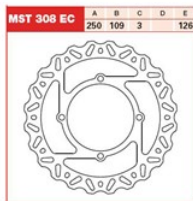

TRW LUCAS MST308EC TARCZA HAMULCOWA PRZÓD KAWASAKI**Cena :****219,50 zł**Nr katalogowy : **MST308EC**Producent : **TRW**Stan magazynowy : **bardzo wysoki**

Średnia ocena :

TRW LUCAS MST308EC TARCZA HAMULCOWA PRZÓD KAWASAKI KXF 250 06-14, KXF 450 05-14

Dostępne opcje TRW LUCAS MST308EC TARCZA HAMULCOWA PRZÓD KAWASAKI

» **Wybierz opcje z listy:** TRW LUCAS TARCZA HAMULCOWA PRZÓD KAWASAKI KX 250 06-14, KX / KLX 450 04-14 (PROMOCJA) - dostępny, TRW LUCAS TARCZA HAMULCOWA PRZÓD KAWASAKI KXF 250 06-14, KXF 450 05-14 - niedostępny.