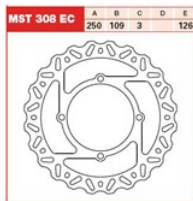

**TRW LUCAS MST308EC TARCZA HAMULCOWA PRZÓD KAWASAKI****Cena :****219,50 zł**Nr katalogowy : **MST308EC**Producent : **TRW**Stan magazynowy : **bardzo wysoki**

Średnia ocena :

TRW LUCAS MST308EC TARCZA HAMULCOWA PRZÓD KAWASAKI KXF 250 06-14, KXF 450 05-14

**Dostępne opcje TRW LUCAS MST308EC TARCZA HAMULCOWA PRZÓD KAWASAKI**

» **Wybierz opcje z listy:** TRW LUCAS TARCZA HAMULCOWA PRZÓD KAWASAKI KX 250 06-14, KX / KLX 450 04-14 (PROMOCJA) - dostępny, TRW LUCAS TARCZA HAMULCOWA PRZÓD KAWASAKI KXF 250 06-14, KXF 450 05-14 - niedostępny.