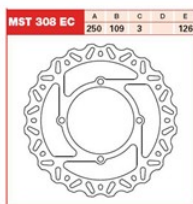

TRW LUCAS MST308EC TARCZA HAMULCOWA PRZÓD KAWASAKI**Cena :****219,50 zł**Nr katalogowy : **MST308EC**Producent : **TRW**Stan magazynowy : **bardzo wysoki**

Średnia ocena :

TRW LUCAS MST308EC TARCZA HAMULCOWA PRZÓD KAWASAKI KXF 250 06-14, KXF 450 05-14

Dostępne opcje TRW LUCAS MST308EC TARCZA HAMULCOWA PRZÓD KAWASAKI

» **Wybierz opcje z listy:** TRW LUCAS TARCZA HAMULCOWA PRZÓD KAWASAKI KX 250 06-14, KX / KLX 450 04-14 (PROMOCJA) - niedostępny, TRW LUCAS TARCZA HAMULCOWA PRZÓD KAWASAKI KXF 250 06-14, KXF 450 05-14 - niedostępny.