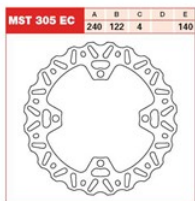

TRW LUCAS MST305EC TARCZA HAMULCOWA TYŁ SUZUKI RMZ**Cena :****219,50 zł**Nr katalogowy : **MST305EC**Producent : **TRW**Stan magazynowy : **bardzo wysoki**

Średnia ocena :

TRW LUCAS MST305EC TARCZA HAMULCOWA TYŁ SUZUKI RMZ 250 07-14, RMZ 450 05

Dostępne opcje TRW LUCAS MST305EC TARCZA HAMULCOWA TYŁ SUZUKI RMZ

» **Wybierz opcje z listy:** TRW LUCAS TARCZA HAMULCOWA TYŁ SUZUKI RMZ 250 07-09, RMZ 450 05-, - dostępny, TRW LUCAS TARCZA HAMULCOWA TYŁ SUZUKI RMZ 250 07-14, RMZ 450 05 - niedostępny.