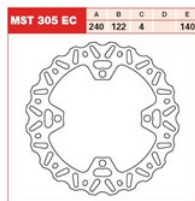

TRW LUCAS MST305EC TARCZA HAMULCOWA TYŁ SUZUKI RMZ**Cena :****219,50 zł**Nr katalogowy : **MST305EC**Producent : **TRW**Stan magazynowy : **bardzo wysoki**

Średnia ocena :

TRW LUCAS MST305EC TARCZA HAMULCOWA TYŁ SUZUKI RMZ 250 07-14, RMZ 450 05

Dostępne opcje TRW LUCAS MST305EC TARCZA HAMULCOWA TYŁ SUZUKI RMZ

» **Wybierz opcje z listy:** TRW LUCAS TARCZA HAMULCOWA TYŁ SUZUKI RMZ 250 07-09, RMZ 450 05-, - dostępny, TRW LUCAS TARCZA HAMULCOWA TYŁ SUZUKI RMZ 250 07-14, RMZ 450 05 - niedostępny.