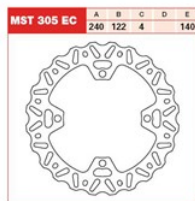

**TRW LUCAS MST305EC TARCZA HAMULCOWA TYŁ SUZUKI RMZ****Cena :****219,50 zł**Nr katalogowy : **MST305EC**Producent : **TRW**Stan magazynowy : **bardzo wysoki**

Średnia ocena :

TRW LUCAS MST305EC TARCZA HAMULCOWA TYŁ SUZUKI RMZ 250 07-14, RMZ 450 05

**Dostępne opcje TRW LUCAS MST305EC TARCZA HAMULCOWA TYŁ SUZUKI RMZ**

» **Wybierz opcje z listy:** TRW LUCAS TARCZA HAMULCOWA TYŁ SUZUKI RMZ 250 07-09, RMZ 450 05-, - dostępny, TRW LUCAS TARCZA HAMULCOWA TYŁ SUZUKI RMZ 250 07-14, RMZ 450 05 - niedostępny.