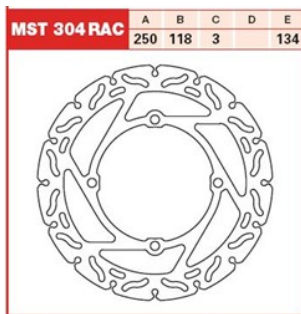

TRW LUCAS MST304RAC TARCZA HAMULCOWA PRZÓD SUZUKI**Cena :****398,00 zł**Nr katalogowy : **MST304RAC**Producent : **TRW**Stan magazynowy : **bardzo wysoki**

Średnia ocena :

TRW LUCAS MST304RAC TARCZA HAMULCOWA PRZÓD SUZUKI RMZ 250 07-14, RMZ 450 05-14

Dostępne opcje TRW LUCAS MST304RAC TARCZA HAMULCOWA PRZÓD SUZUKI» **Wybierz opcje z listy:** TRW LUCAS TARCZA HAMULCOWA PRZÓD SUZUKI RMZ 250 07-09, RMZ 450 05-, (PROMOCJA) - dostępny.

Watermark