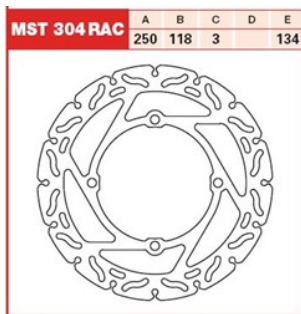

TRW LUCAS MST304RAC TARCZA HAMULCOWA PRZÓD SUZUKI**Cena :****398,00 zł**Nr katalogowy : **MST304RAC**Producent : **TRW**Stan magazynowy : **bardzo wysoki**

Średnia ocena :

TRW LUCAS MST304RAC TARCZA HAMULCOWA PRZÓD SUZUKI RMZ 250 07-14, RMZ 450 05-14

Dostępne opcje TRW LUCAS MST304RAC TARCZA HAMULCOWA PRZÓD SUZUKI

» **Wybierz opcje z listy:** TRW LUCAS TARCZA HAMULCOWA PRZÓD SUZUKI RMZ 250 07-09, RMZ 450 05-, (PROMOCJA) - dostępny,
TRW LUCAS TARCZA HAMULCOWA PRZÓD SUZUKI RMZ 250 07-14, RMZ 450 05-14 - niedostępny.