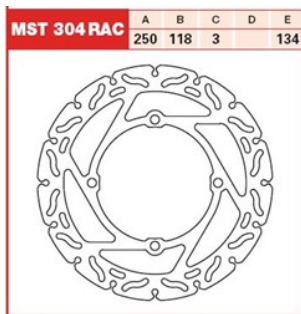

**TRW LUCAS MST304RAC TARCZA HAMULCOWA PRZÓD SUZUKI****Cena :****398,00 zł**Nr katalogowy : **MST304RAC**Producent : **TRW**Stan magazynowy : **bardzo wysoki**

Średnia ocena :

TRW LUCAS MST304RAC TARCZA HAMULCOWA PRZÓD SUZUKI RMZ 250 07-14, RMZ 450 05-14

**Dostępne opcje TRW LUCAS MST304RAC TARCZA HAMULCOWA PRZÓD SUZUKI**

» **Wybierz opcje z listy:** TRW LUCAS TARCZA HAMULCOWA PRZÓD SUZUKI RMZ 250 07-09, RMZ 450 05-, (PROMOCJA) - dostępny,  
TRW LUCAS TARCZA HAMULCOWA PRZÓD SUZUKI RMZ 250 07-14, RMZ 450 05-14 - niedostępny.